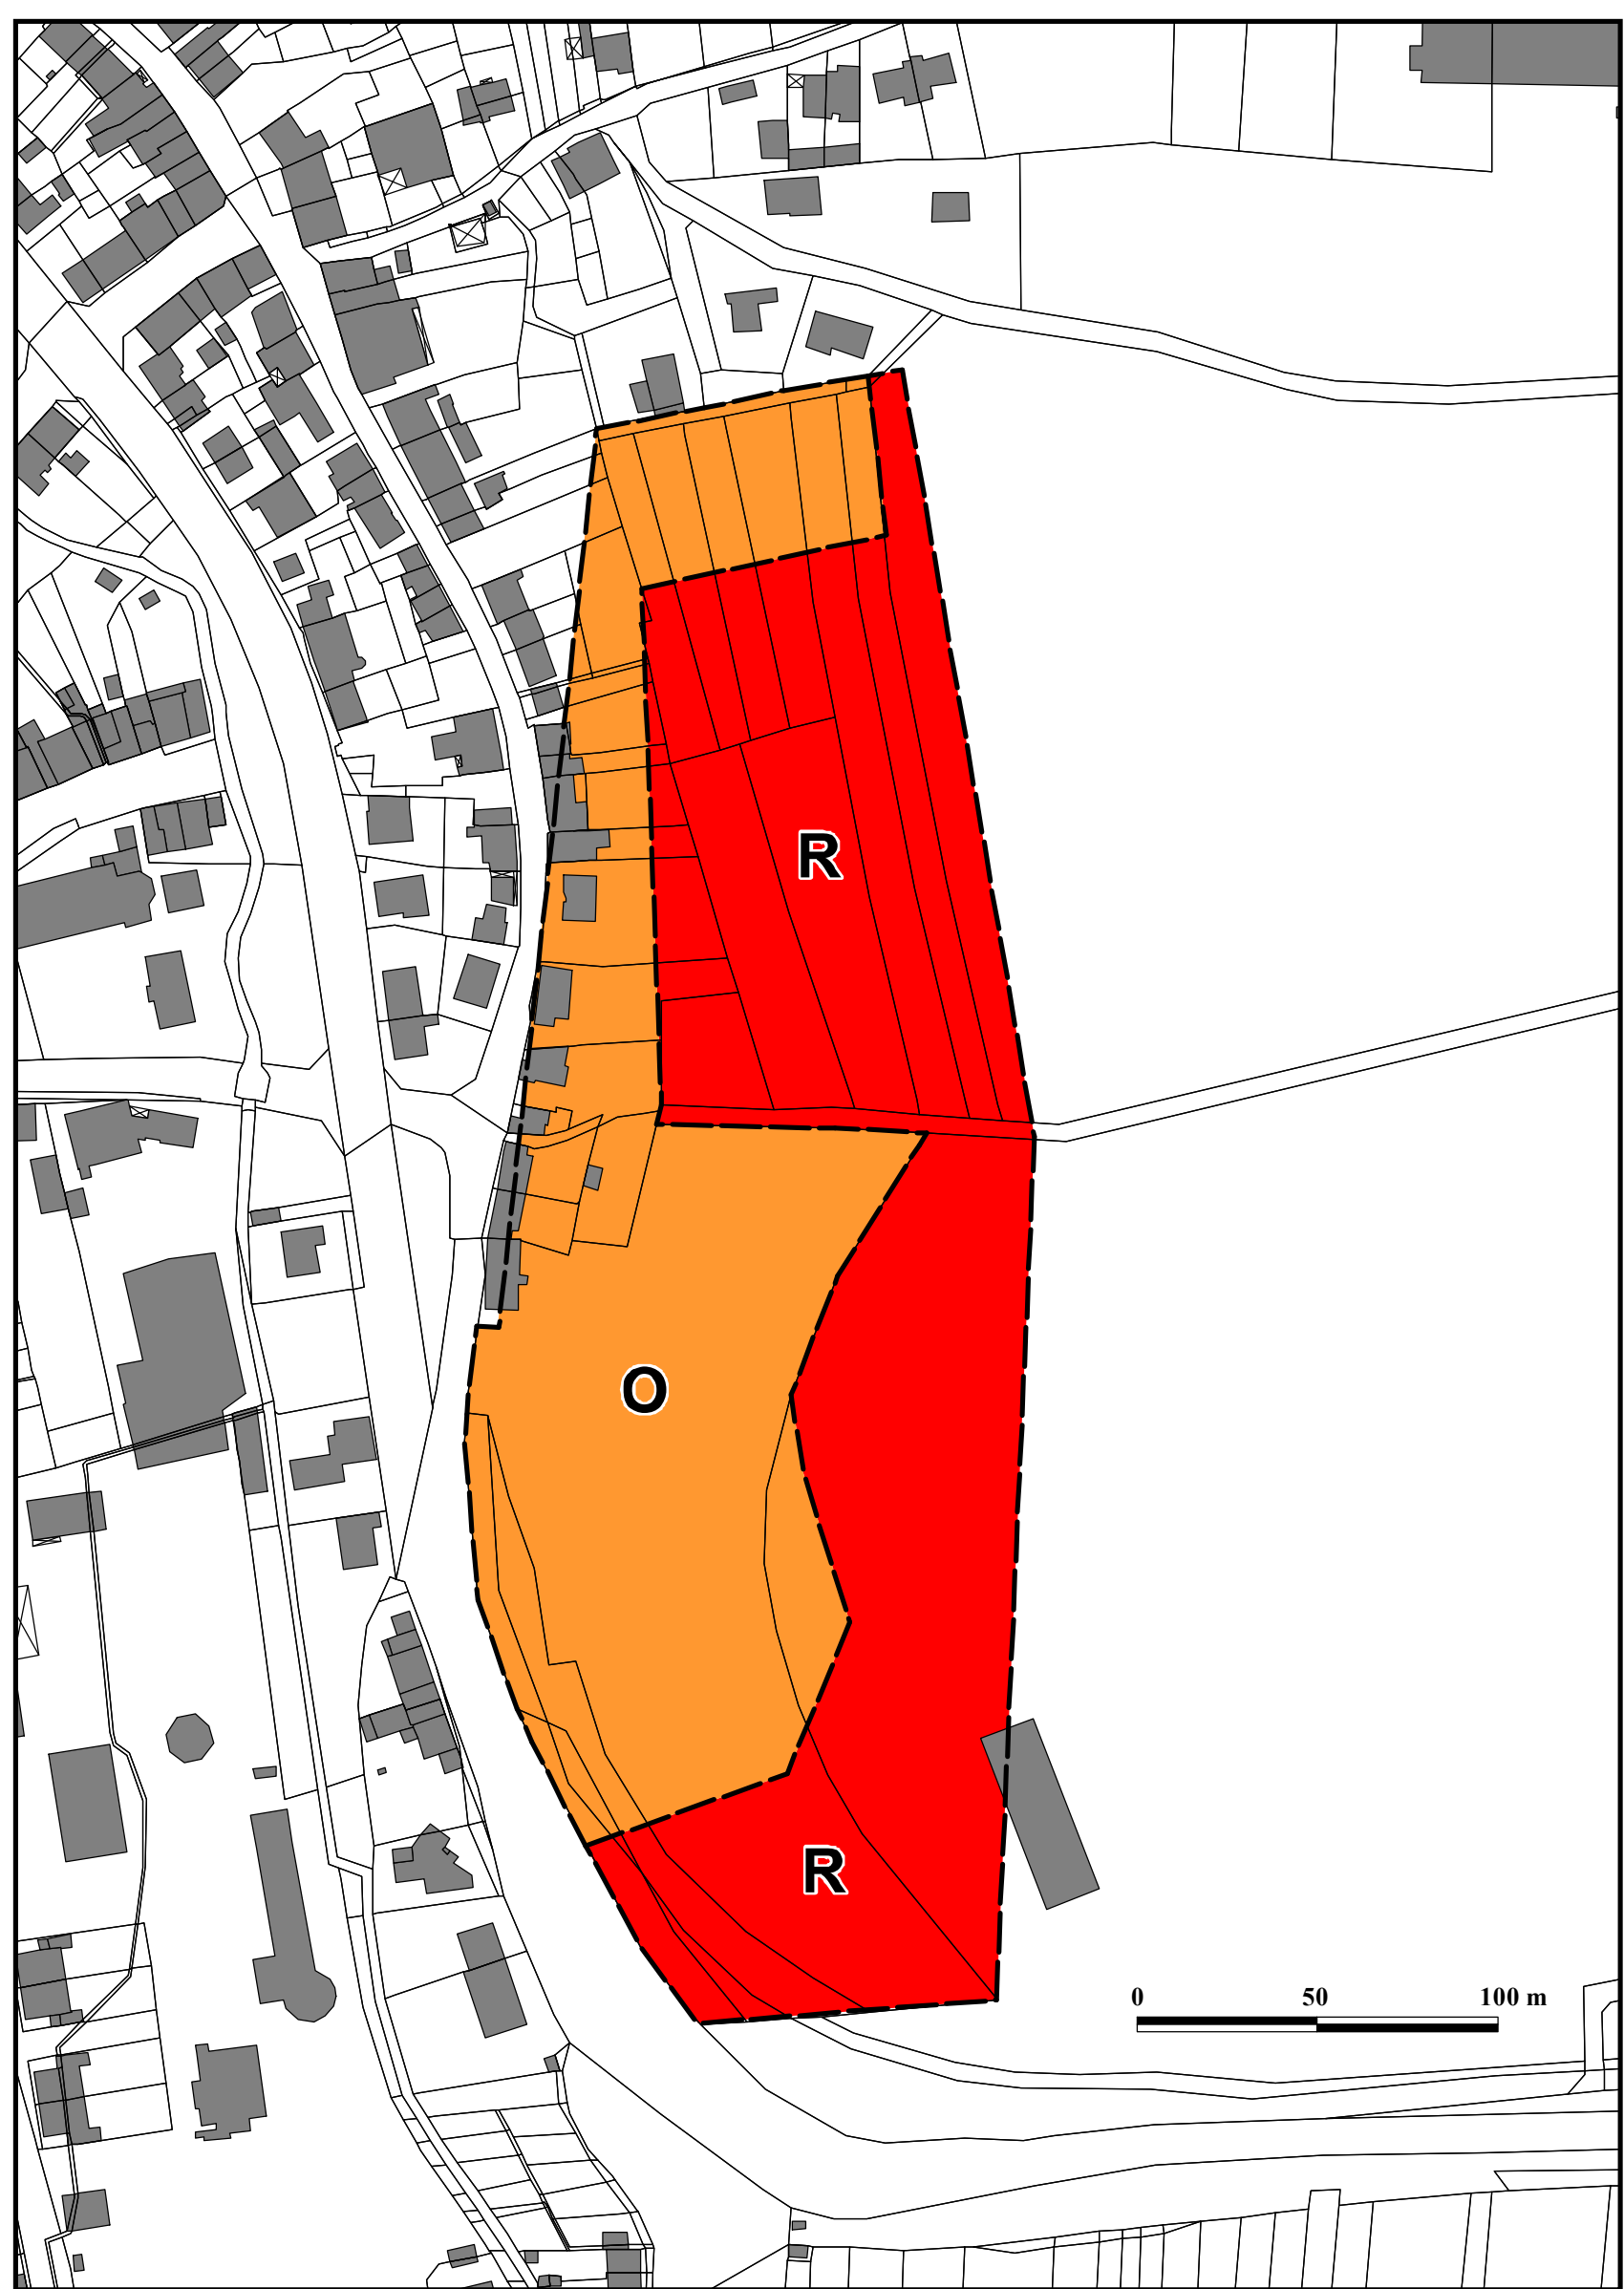

LEGENDE	
	Zone rouge inconstructible (aléa faible et moyen en zone non urbanisée)
	Zone orange constructible soumise à prescription (aléa faible et moyen en zone urbanisée)

PRÉFET DE LA MOSELLE  
Liberté  
Égalité  
Fraternité

Direction Départementale des Territoires  
Services Risques Énergie Construction Circulation  
Urbanisme et Prévention des Risques

**Commune de**  
**VOLMERANGE-LES-MINES**

**PLAN DE PREVENTION**  
**DES RISQUES NATURELS**  
**MOUVEMENTS DE TERRAIN**