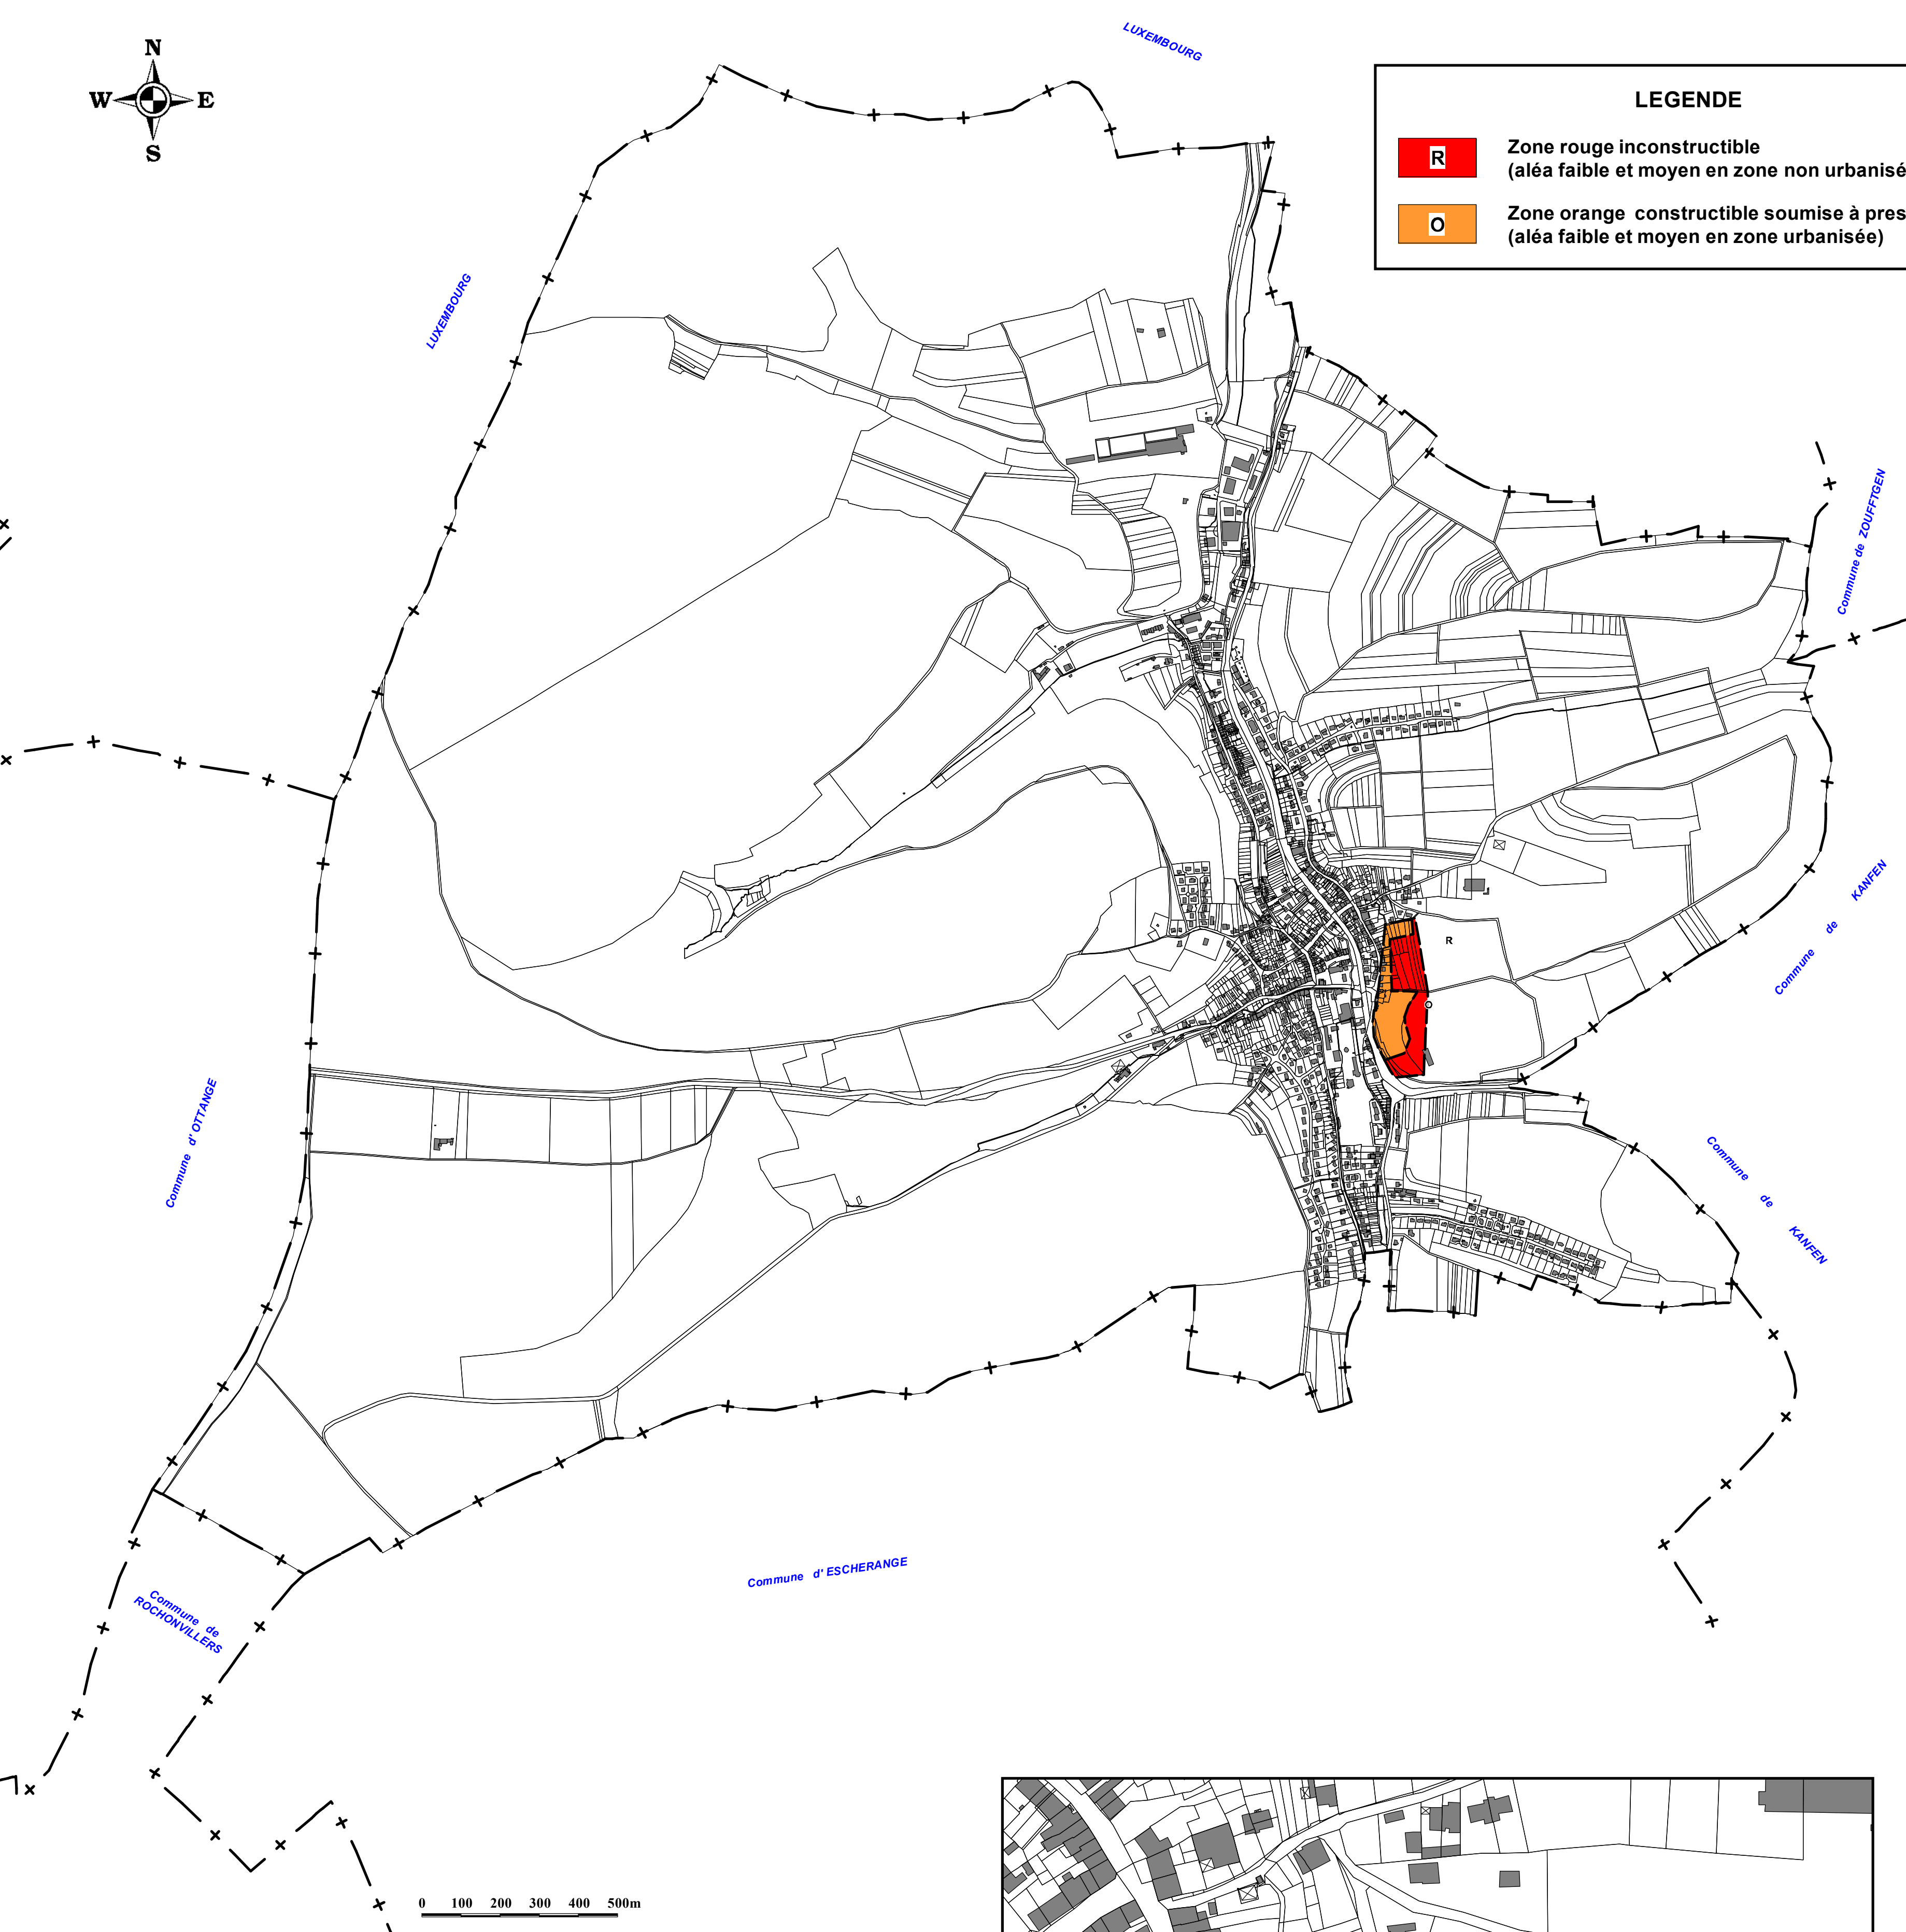

LEGENDE	
	Zone rouge inconstructible (aléa faible et moyen en zone non urbanisée)
	Zone orange constructible soumise à prescription (aléa faible et moyen en zone urbanisée)

PRÉFET DE LA MOSELLE  
Liberté  
Égalité  
Fraternité

Direction Départementale des Territoires  
Services Risques Énergie Construction Circulation  
Urbanisme et Prévention des Risques

**Commune de**  
**VOLMERANGE-LES-MINES**

**PLAN DE PREVENTION**  
**DES RISQUES NATURELS**  
**MOUVEMENTS DE TERRAIN**