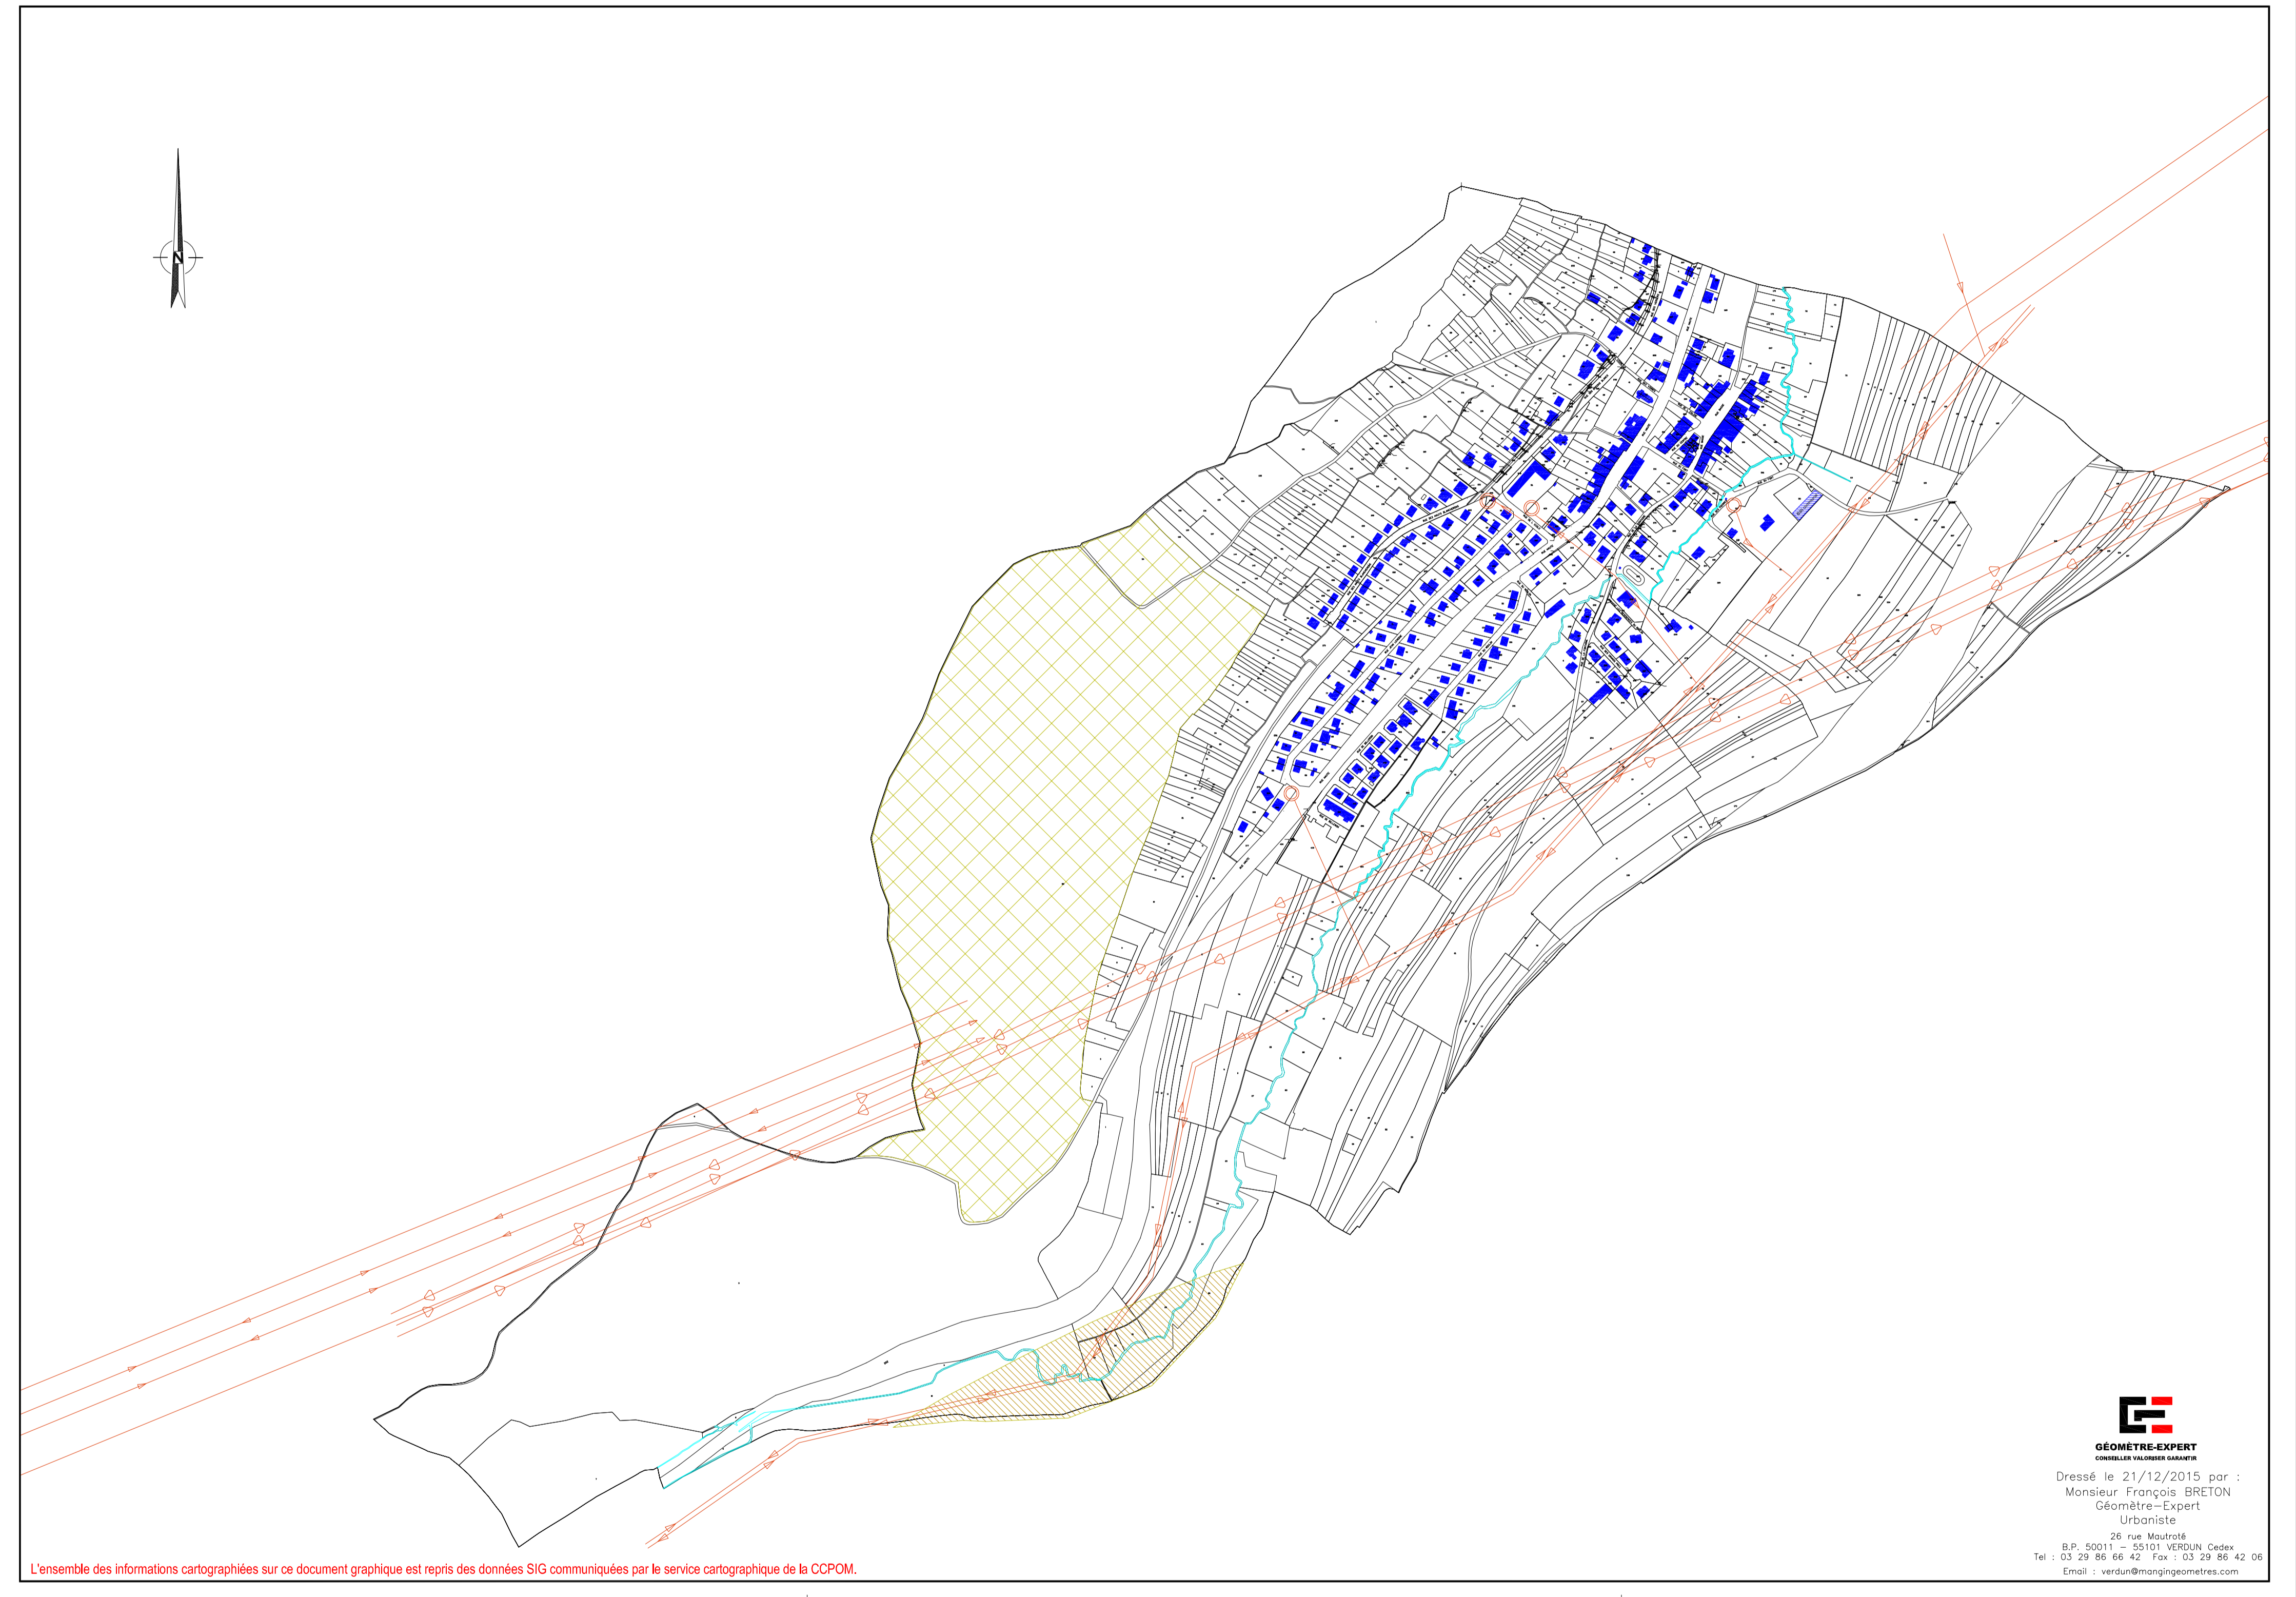

DEPARTEMENT DE LA MOSELLE (57)

COMMUNE DE BRONVAUX

CARTE COMMUNALE

PLAN DES SERVITUDES D'UTILITE PUBLIQUE

Echelle : 1/5 000

Document annexé à la Délibération du Conseil Municipal du : 29/08/2016

Approbation de la carte communale par A.P. n°2016-DDT57/SABE/PAU-10 du 29/09/2016

géomètres-experts
MANGIN
urbanistes

Légende :

BoisForêt

Protection des bois et forêts
soumis au régime forestier.

PT2

Servitudes de protection
contre les obstacles.

I4

Servitudes relatives à
l'établissement des
canalisations électriques.

T7

Servitudes aéronautiques
instituées pour la protection
de la circulation aérienne,
Servitudes à l'extérieur des
zones de dégagement
concernant des installations
particulières.

L'ensemble des informations cartographiées sur ce document graphique est repris des données SIG communiquées par le service cartographique de la CCPOM.

Dressé le 21/12/2015 par :
Monsieur François BRETON
Géomètre-Expert
Urbaniste
26 rue Mautroté
B.P. 50011 - 55101 VERDUN Cedex
Tel : 03 29 86 66 42 Fax : 03 29 86 42 06
Email : verdun@mangingeometres.com