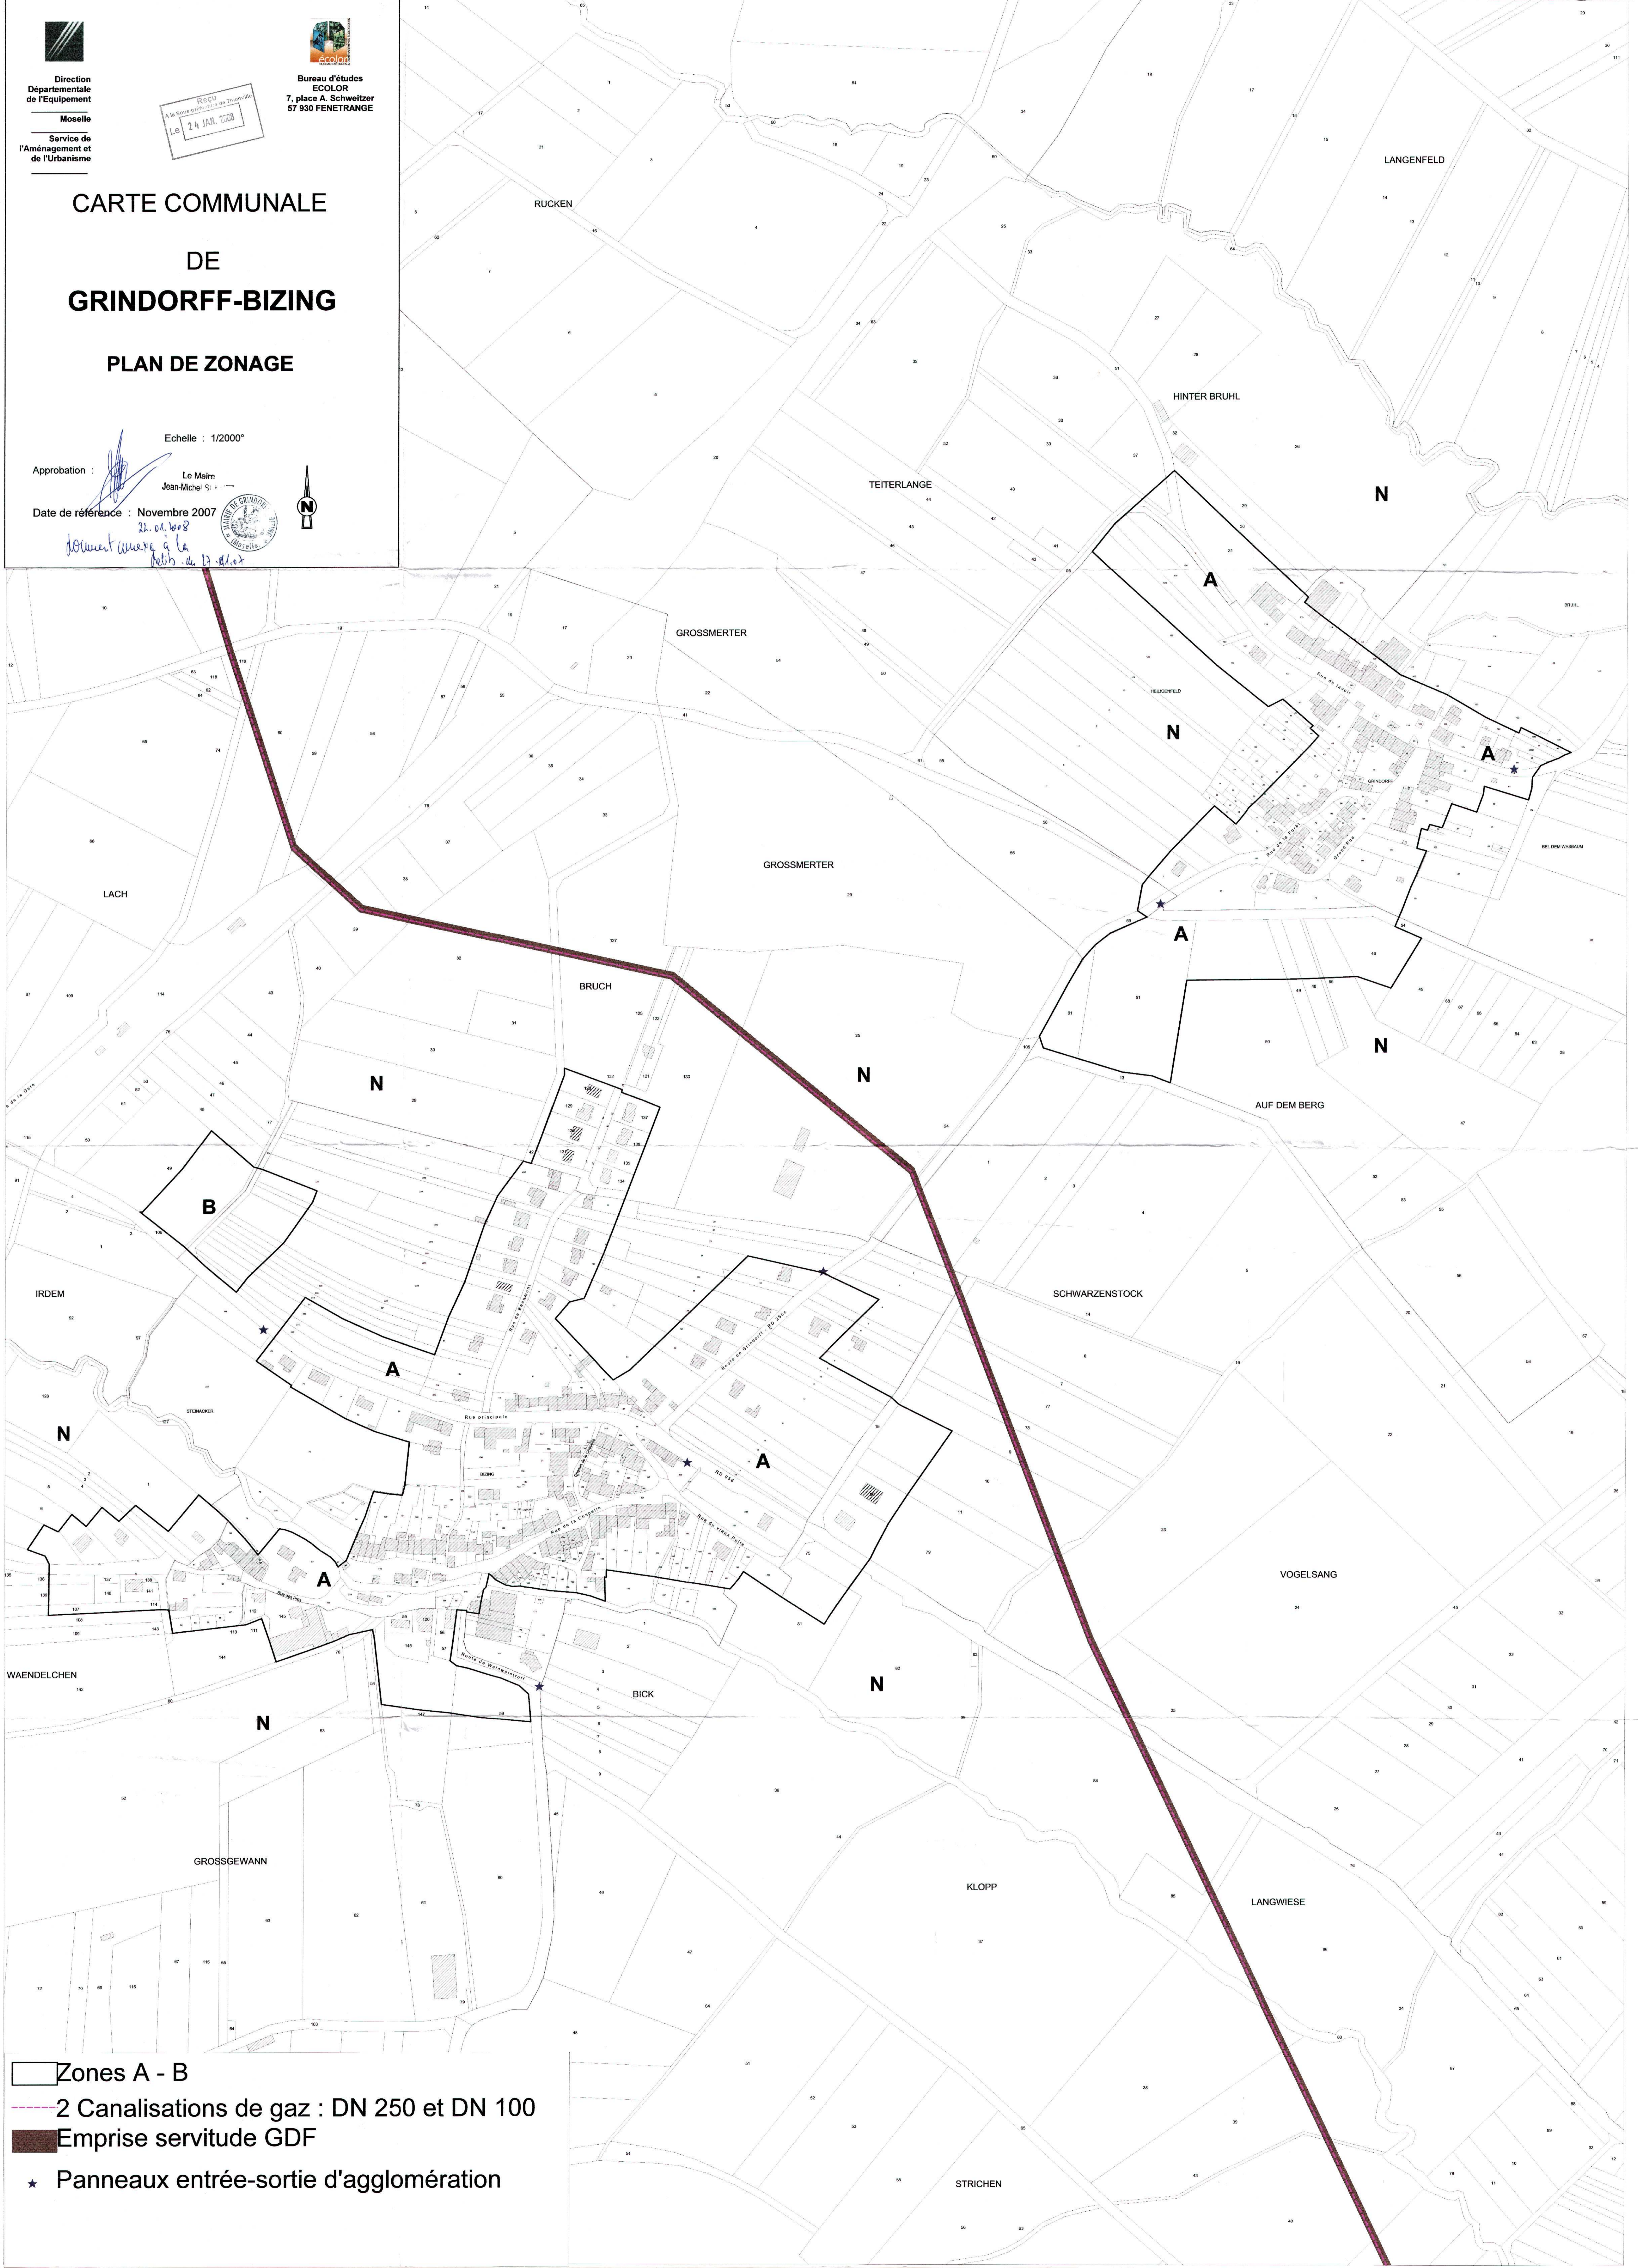

CARTE COMMUNALE DE GRINDORFF-BIZING PLAN DE ZONAGE

Echelle : 1/2000°

Approbation : 
Le Maire
Jean-Michel S.
Date de référence : Novembre 2007
*Document annexé à la
Délib. de D. 07.07*

-  Zones A - B
-  2 Canalisations de gaz : DN 250 et DN 100
-  Emprise servitude GDF
-  Panneaux entrée-sortie d'agglomération