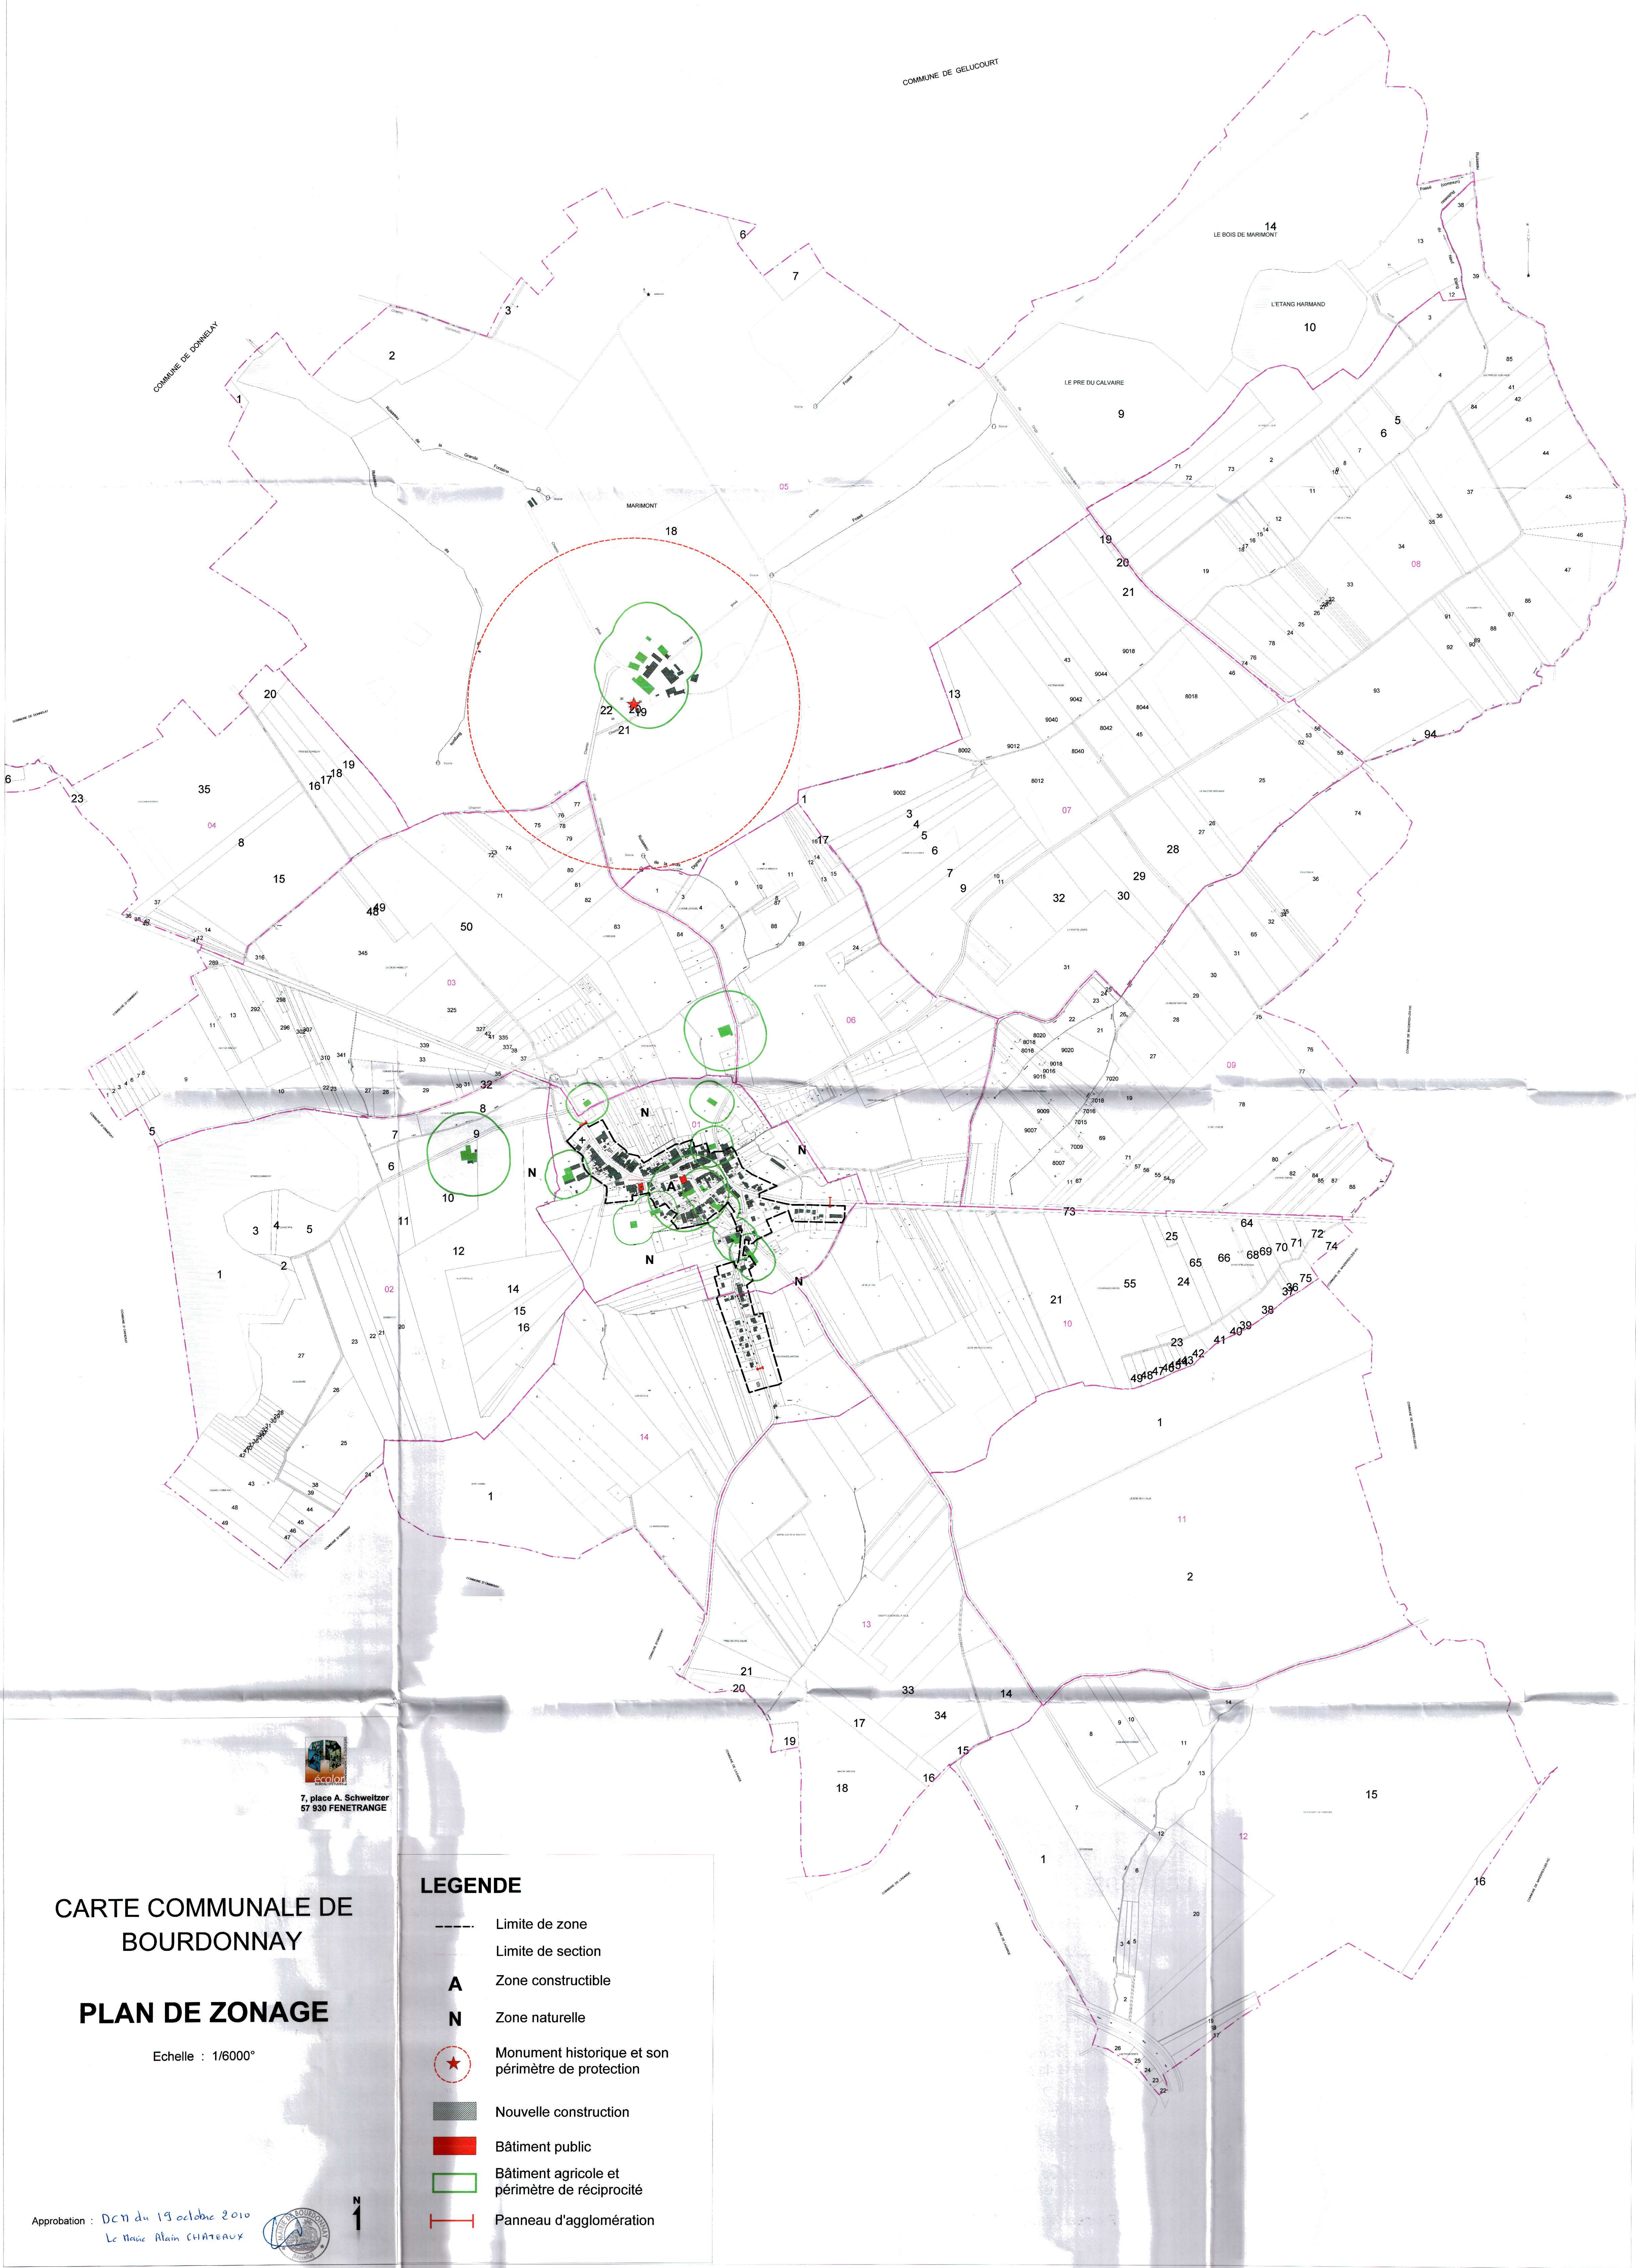

COMMUNE DE DELUCOURT

COMMUNE DE DONNELLY

 7, place A. Schweitzer
 57 930 FENETRANGE

CARTE COMMUNALE DE BOURDONNAY

PLAN DE ZONAGE

Echelle : 1/6000°

LEGENDE

-  Limite de zone
-  Limite de section
- A** Zone constructible
- N** Zone naturelle
-  Monument historique et son périmètre de protection
-  Nouvelle construction
-  Bâtiment public
-  Bâtiment agricole et périmètre de réciprocité
-  Panneau d'agglomération