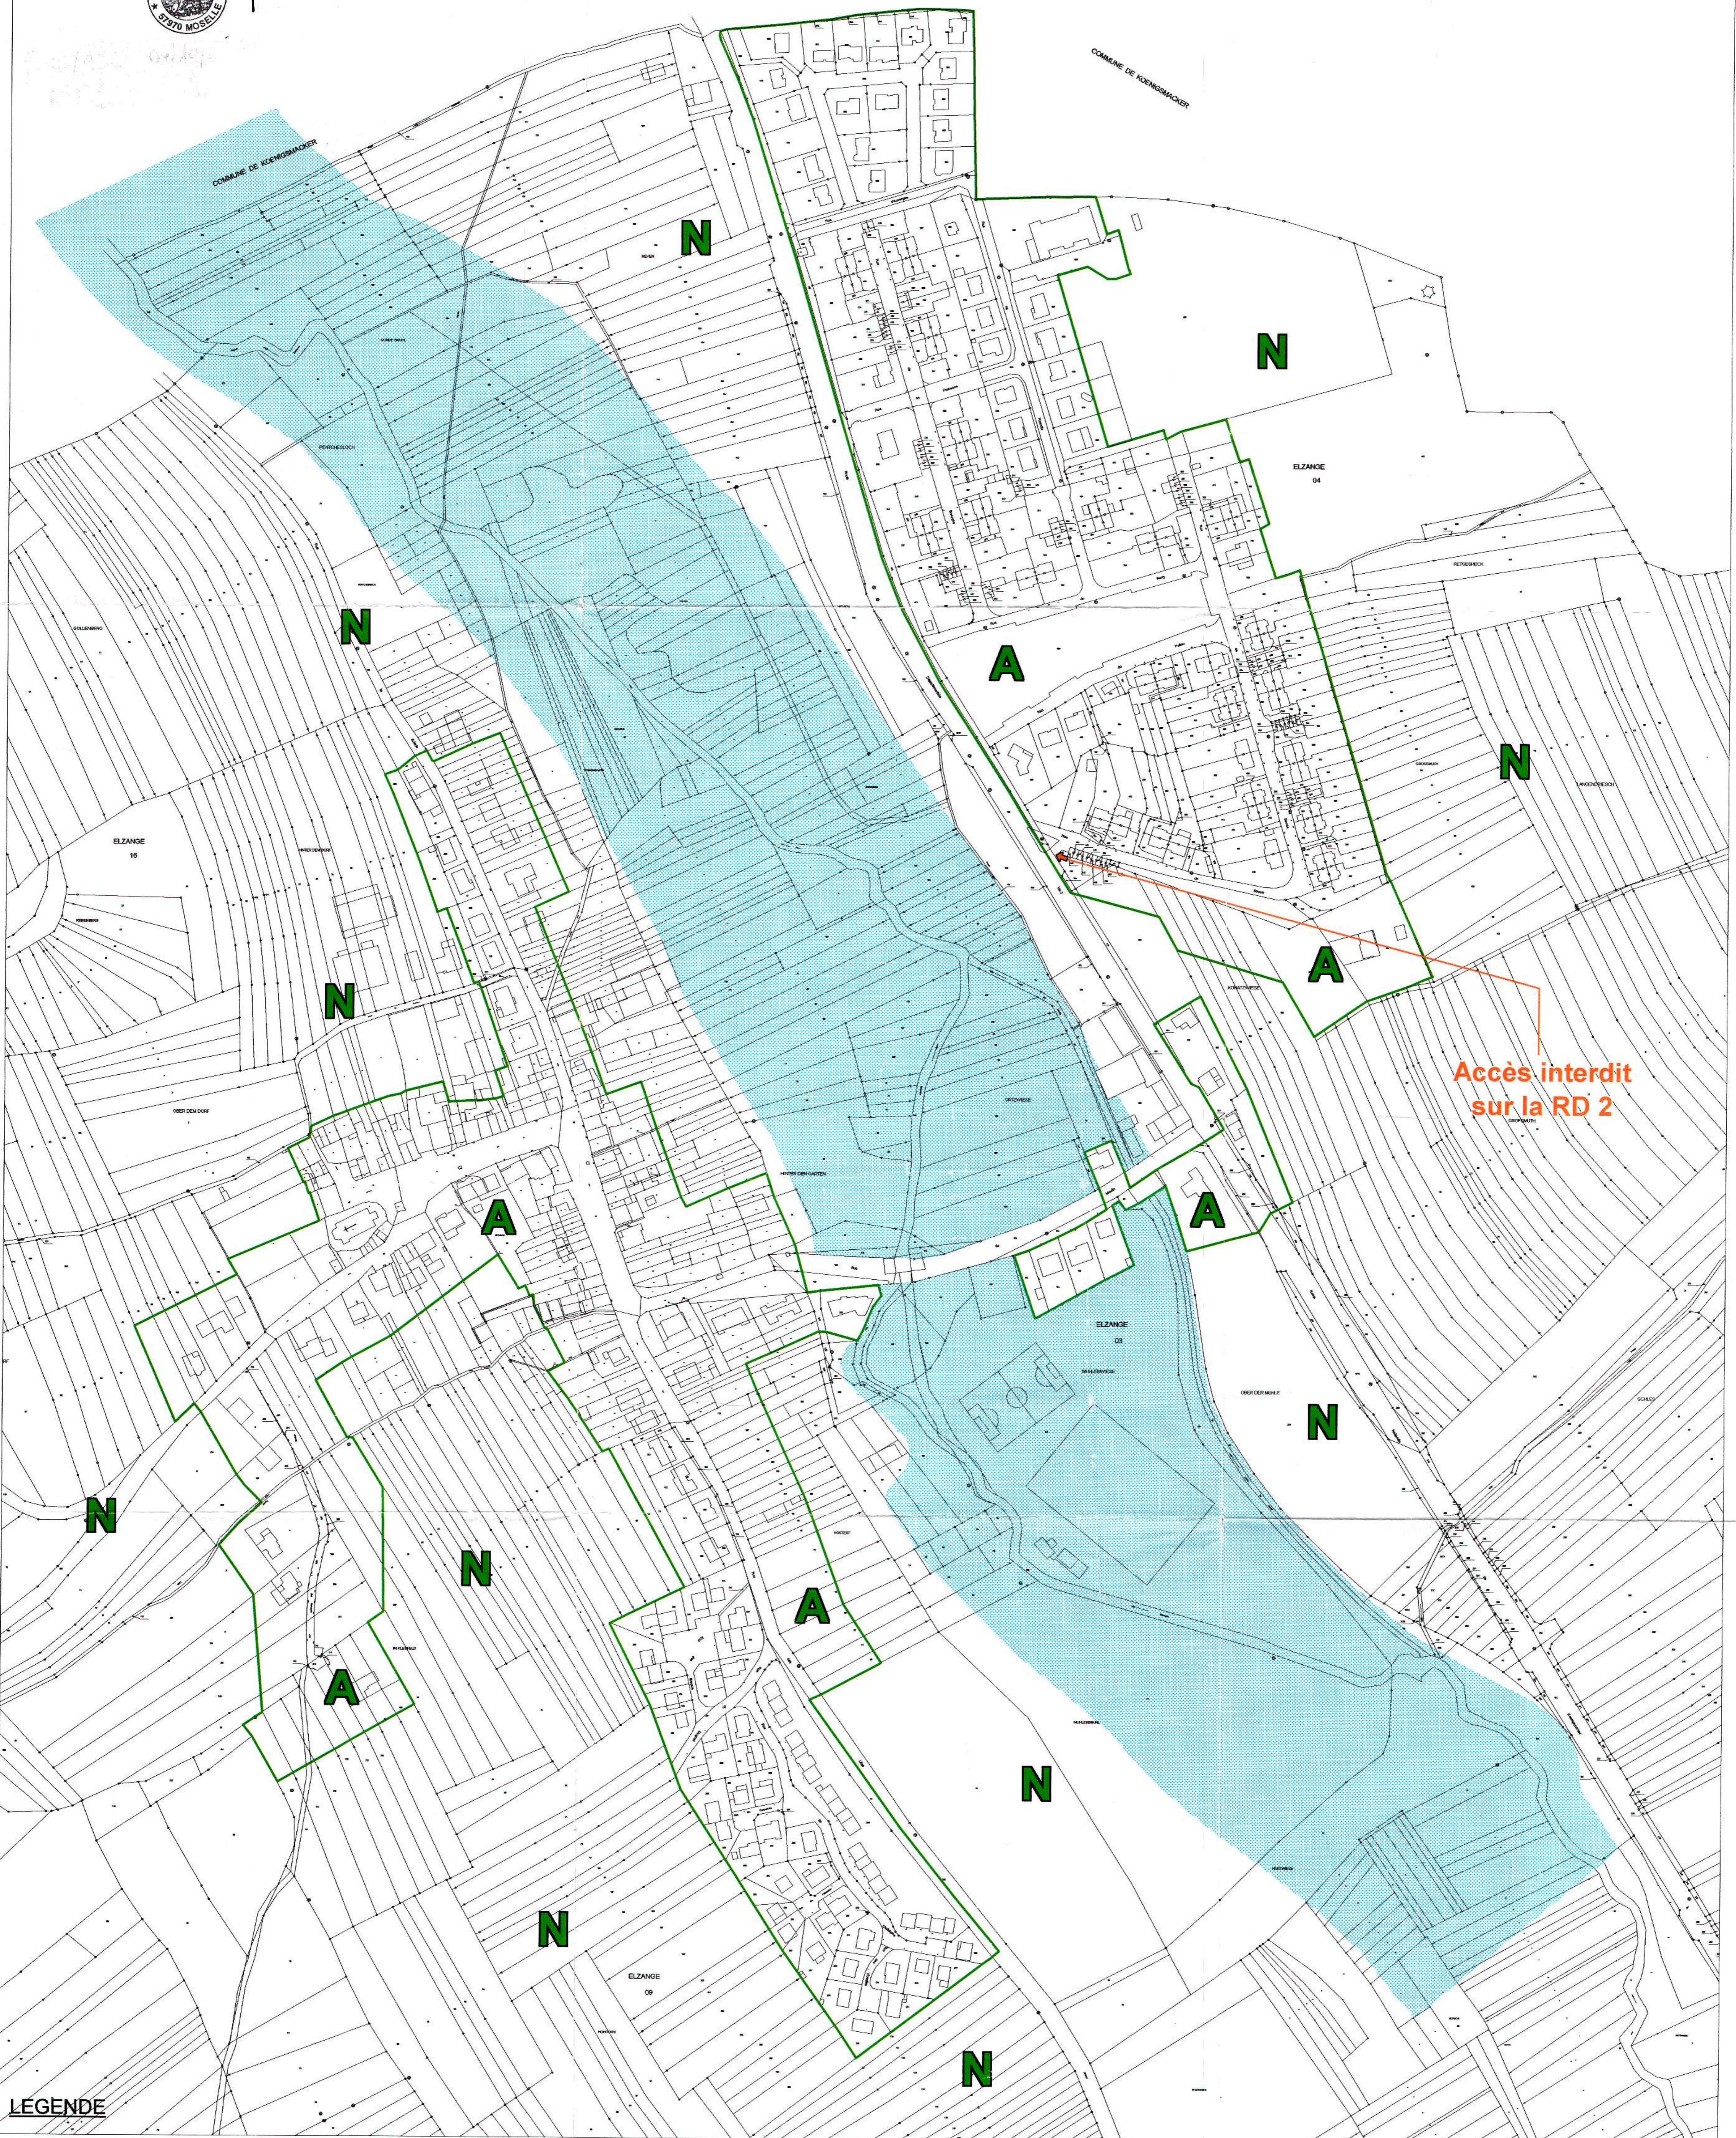

CARTE COMMUNALE D'ELZANGE

Carte 8 : LIMITE URBAINE

Document annexé à la délibération
du conseil municipal n° 04 68 01 du
25 octobre 2004. Le Maire: Guy Soulet

LEGENDE

- | | | | |
|---|----------------|---|------------------------|
|  | limite urbaine |  | zone constructible |
|  | zone inondable |  | zone non constructible |

Echelle : 1 / 2 000