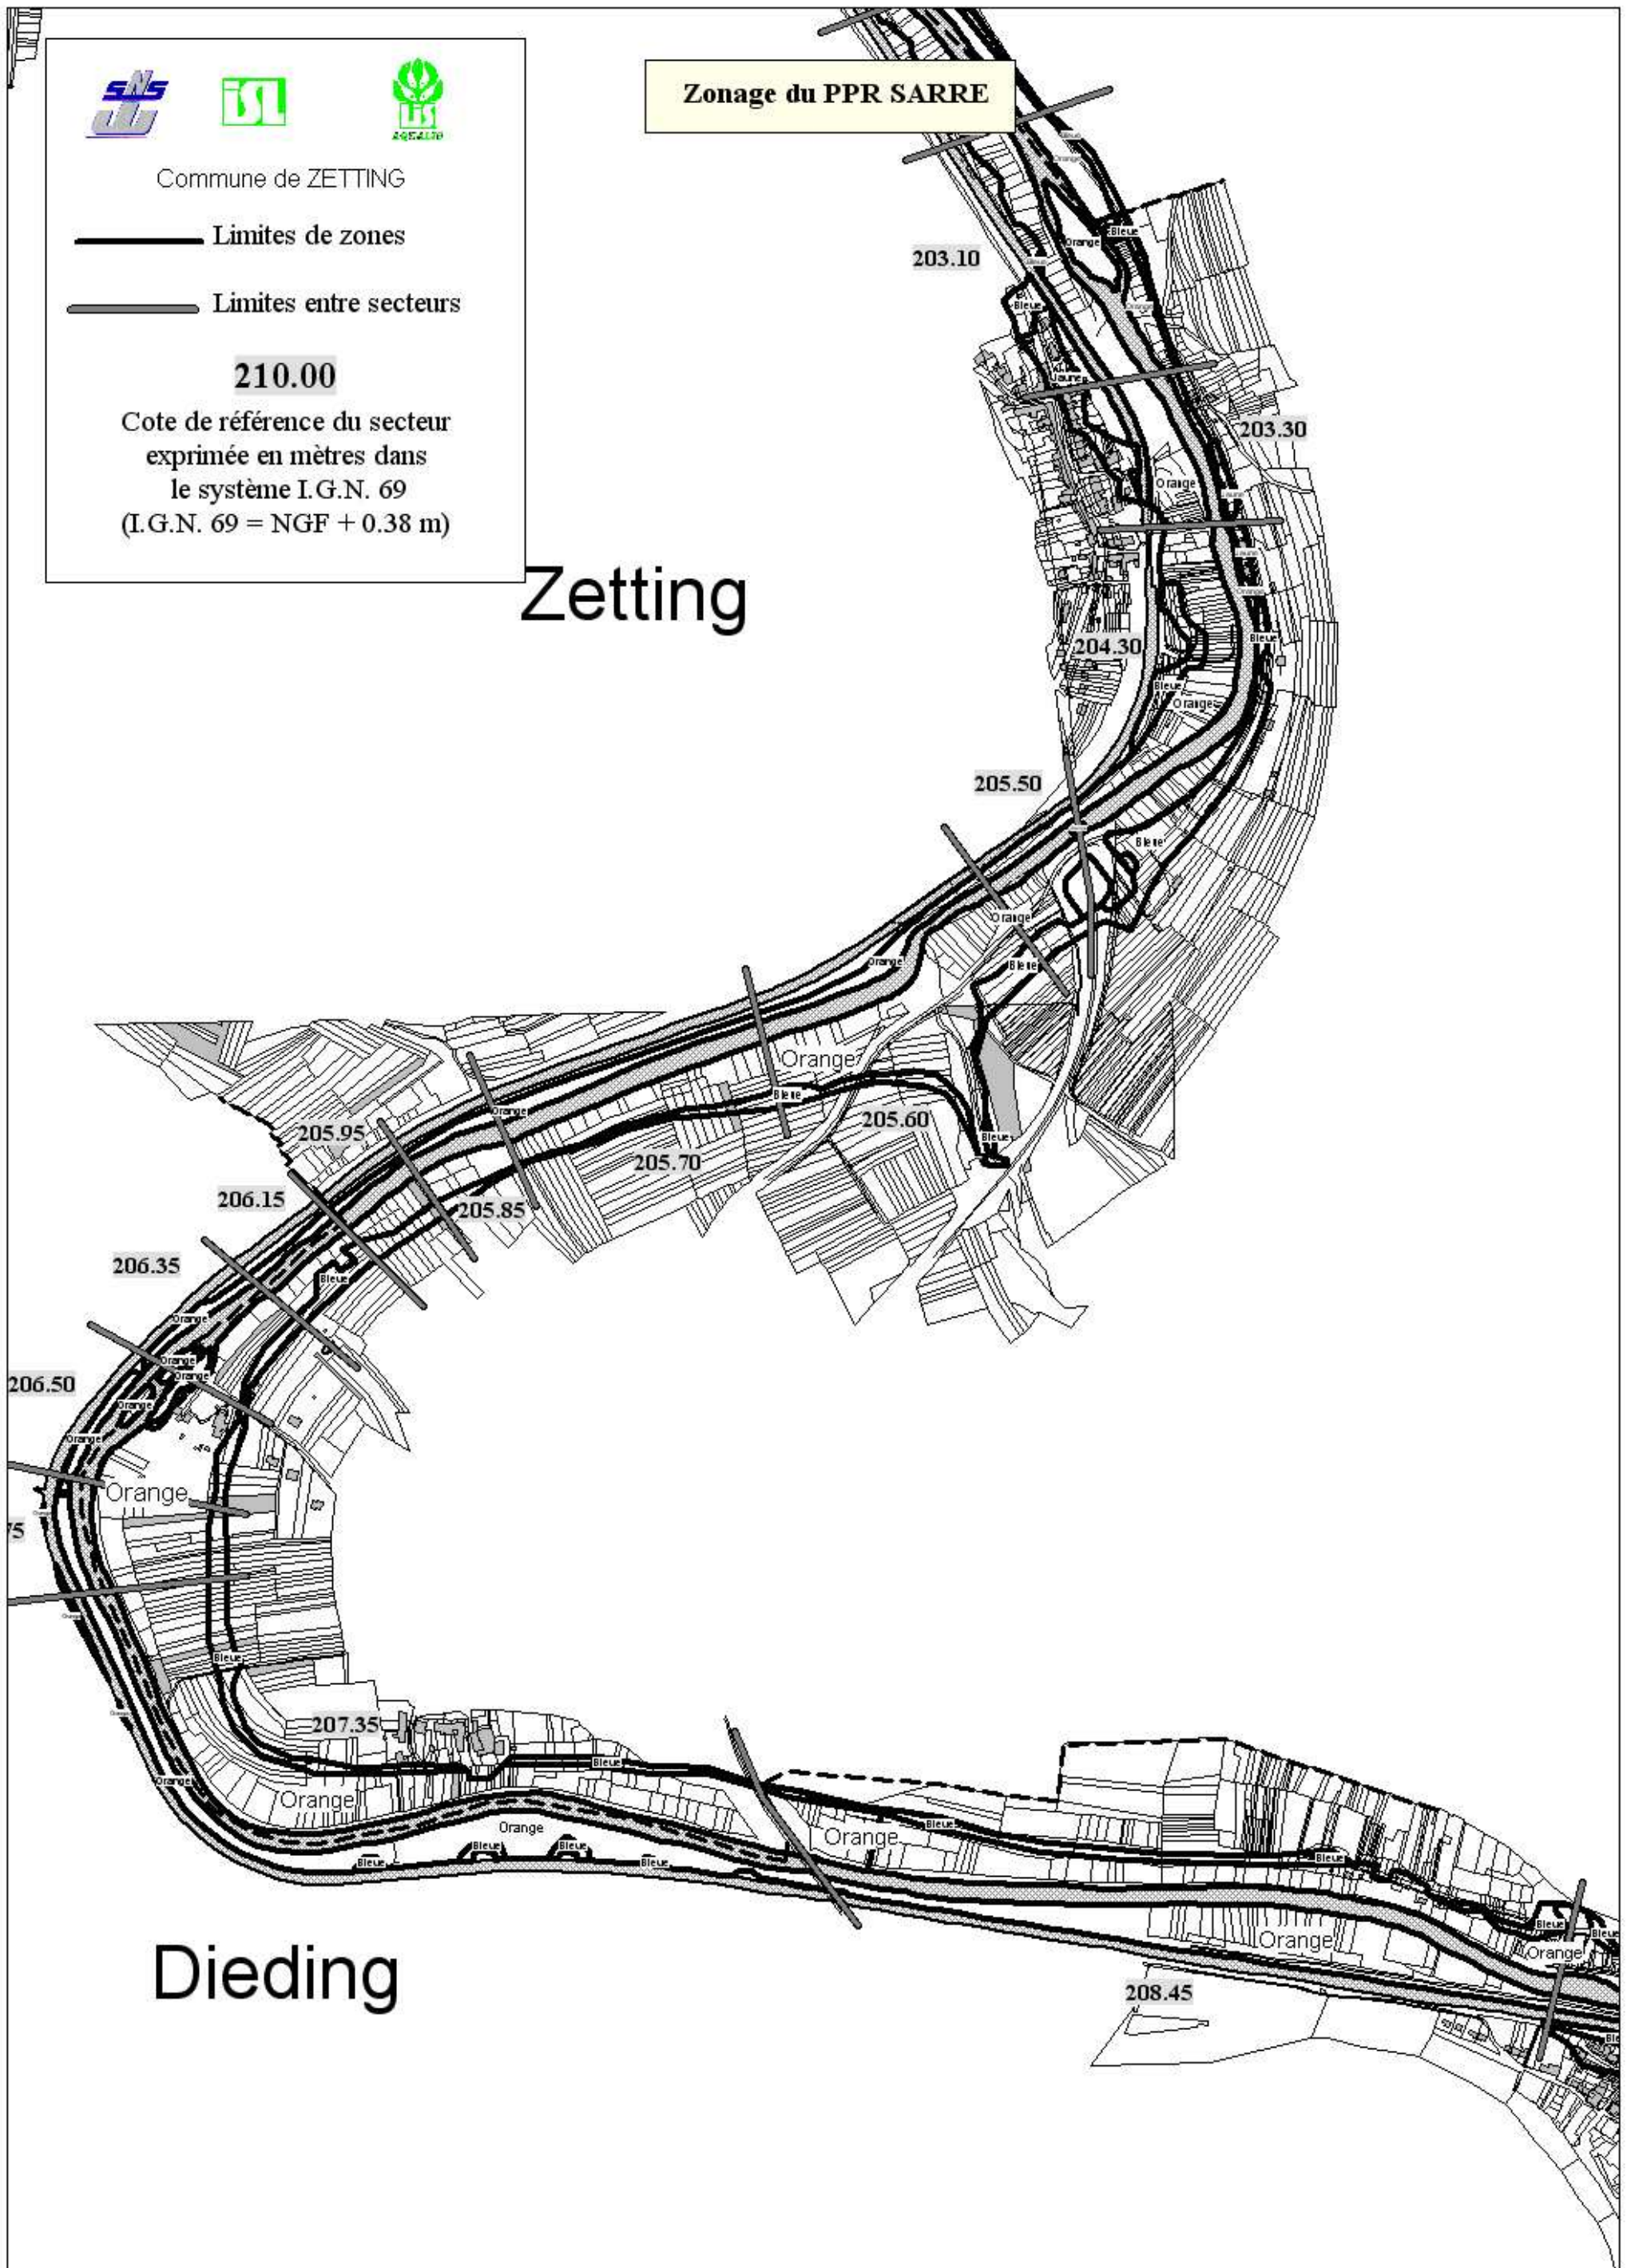

Commune de ZETTING

— Limites de zones

— Limites entre secteurs

**210.00**

Cote de référence du secteur  
exprimée en mètres dans  
le système I.G.N. 69  
(I.G.N. 69 = NGF + 0.38 m)

### Zonage du PPR SARRE

# Zetting