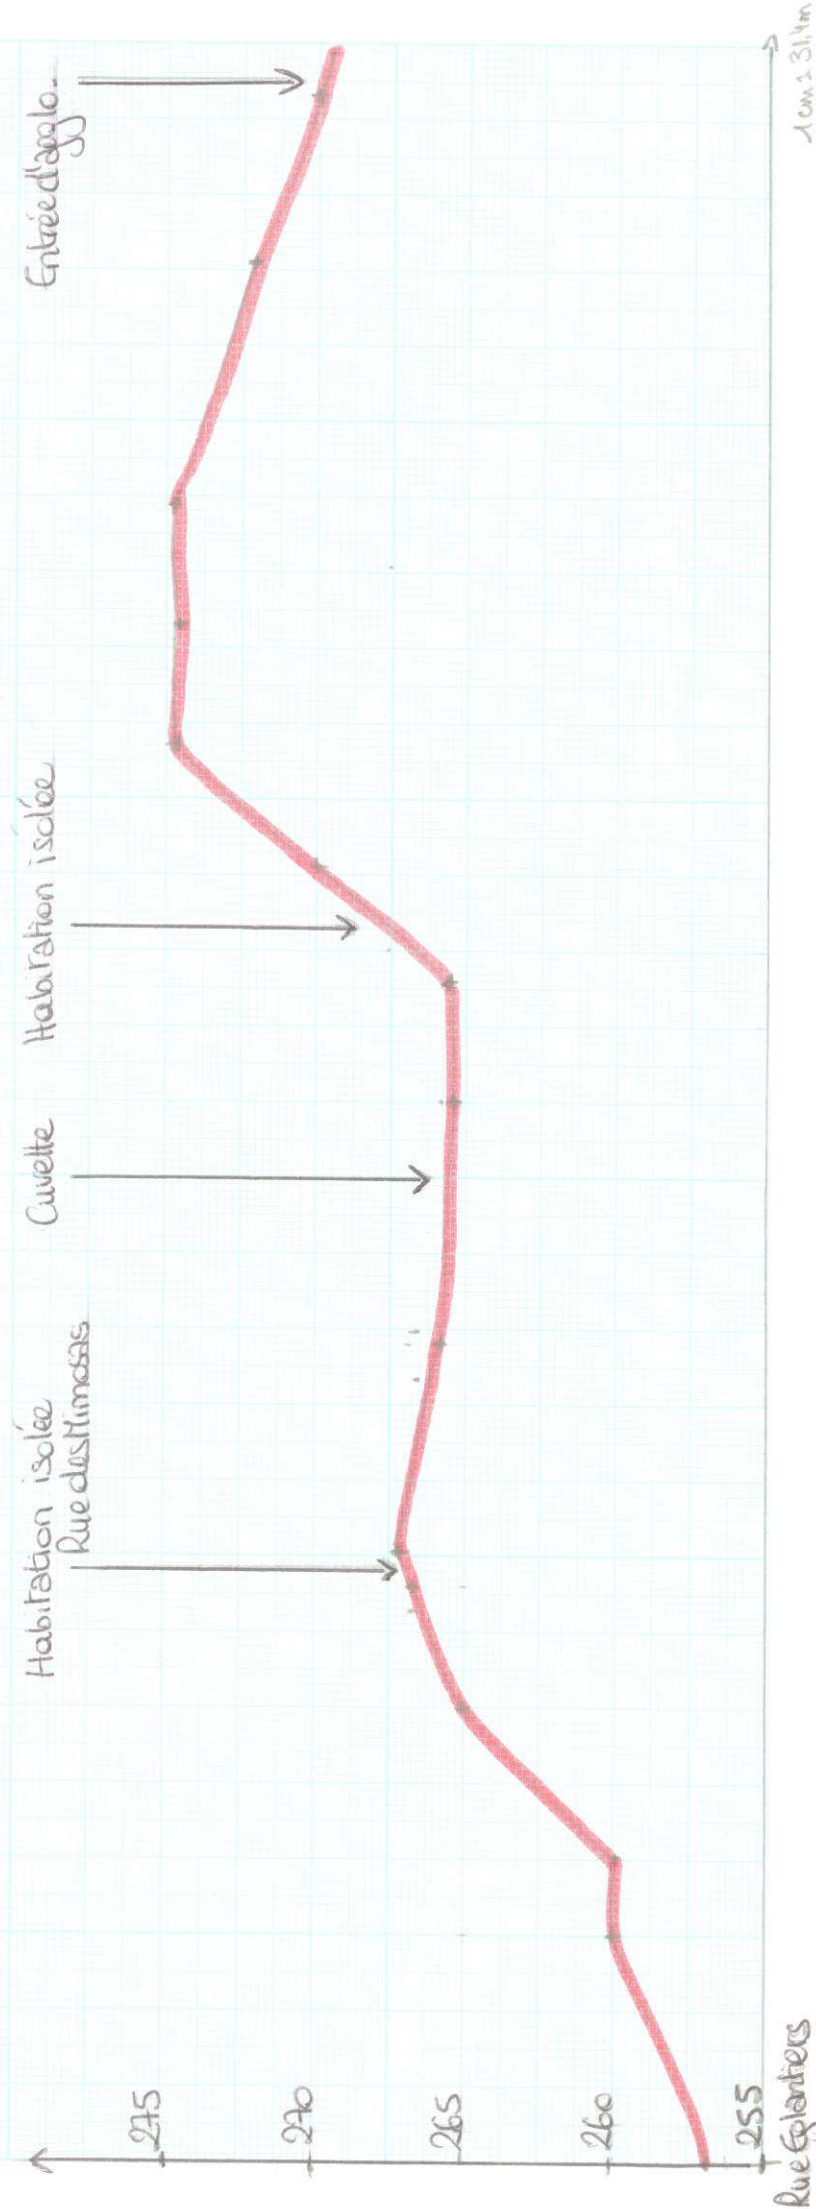

Le secteur de la rue des Mimosas
Le relief

Echelle : 1/25000^{ème}

PROFIL EN LONG DE LA RN56
de la Rue des Eglantiers jusqu'à Trois Maisons

Le secteur de la rue des Mimosas
Le relief

Echelle : 1/2500^{ème}