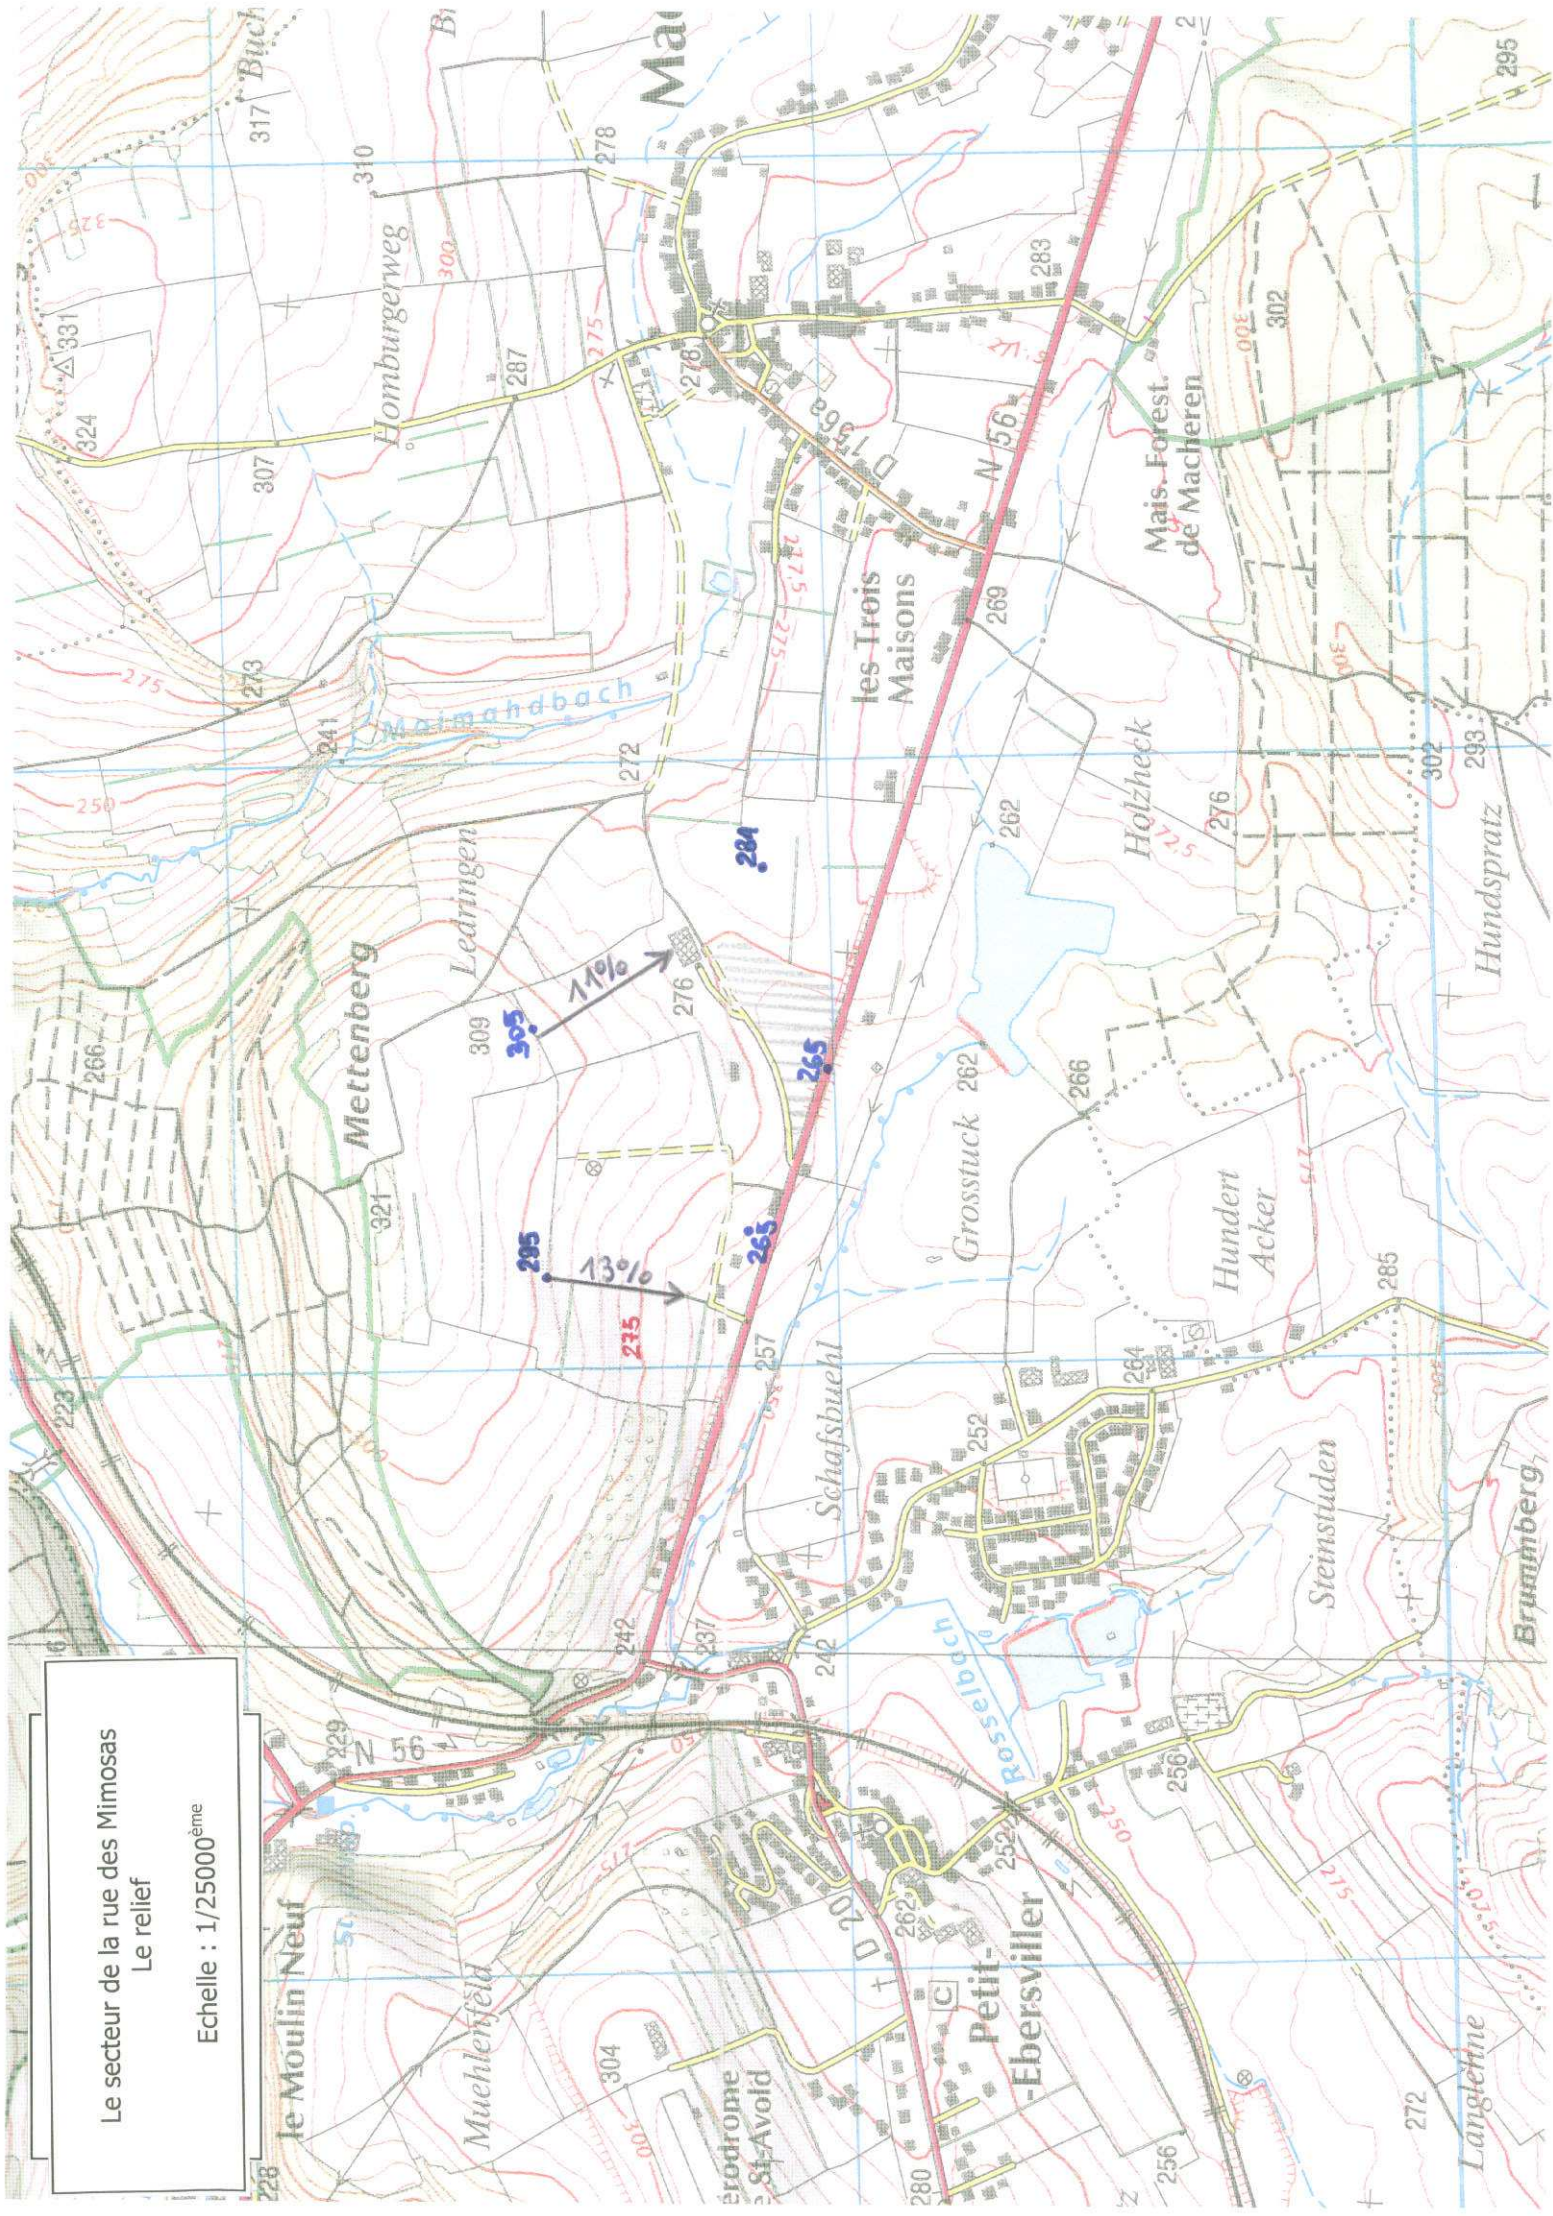

Le secteur de la rue des Mimosas
Le relief

Echelle : 1/25000^{ème}

PROFIL EN LONG DE LA RN56
de la Rue des Eglantiers jusqu'à Trois Maisons

Le secteur de la rue des Mimosas
Le relief

Echelle : 1/2500^{ème}