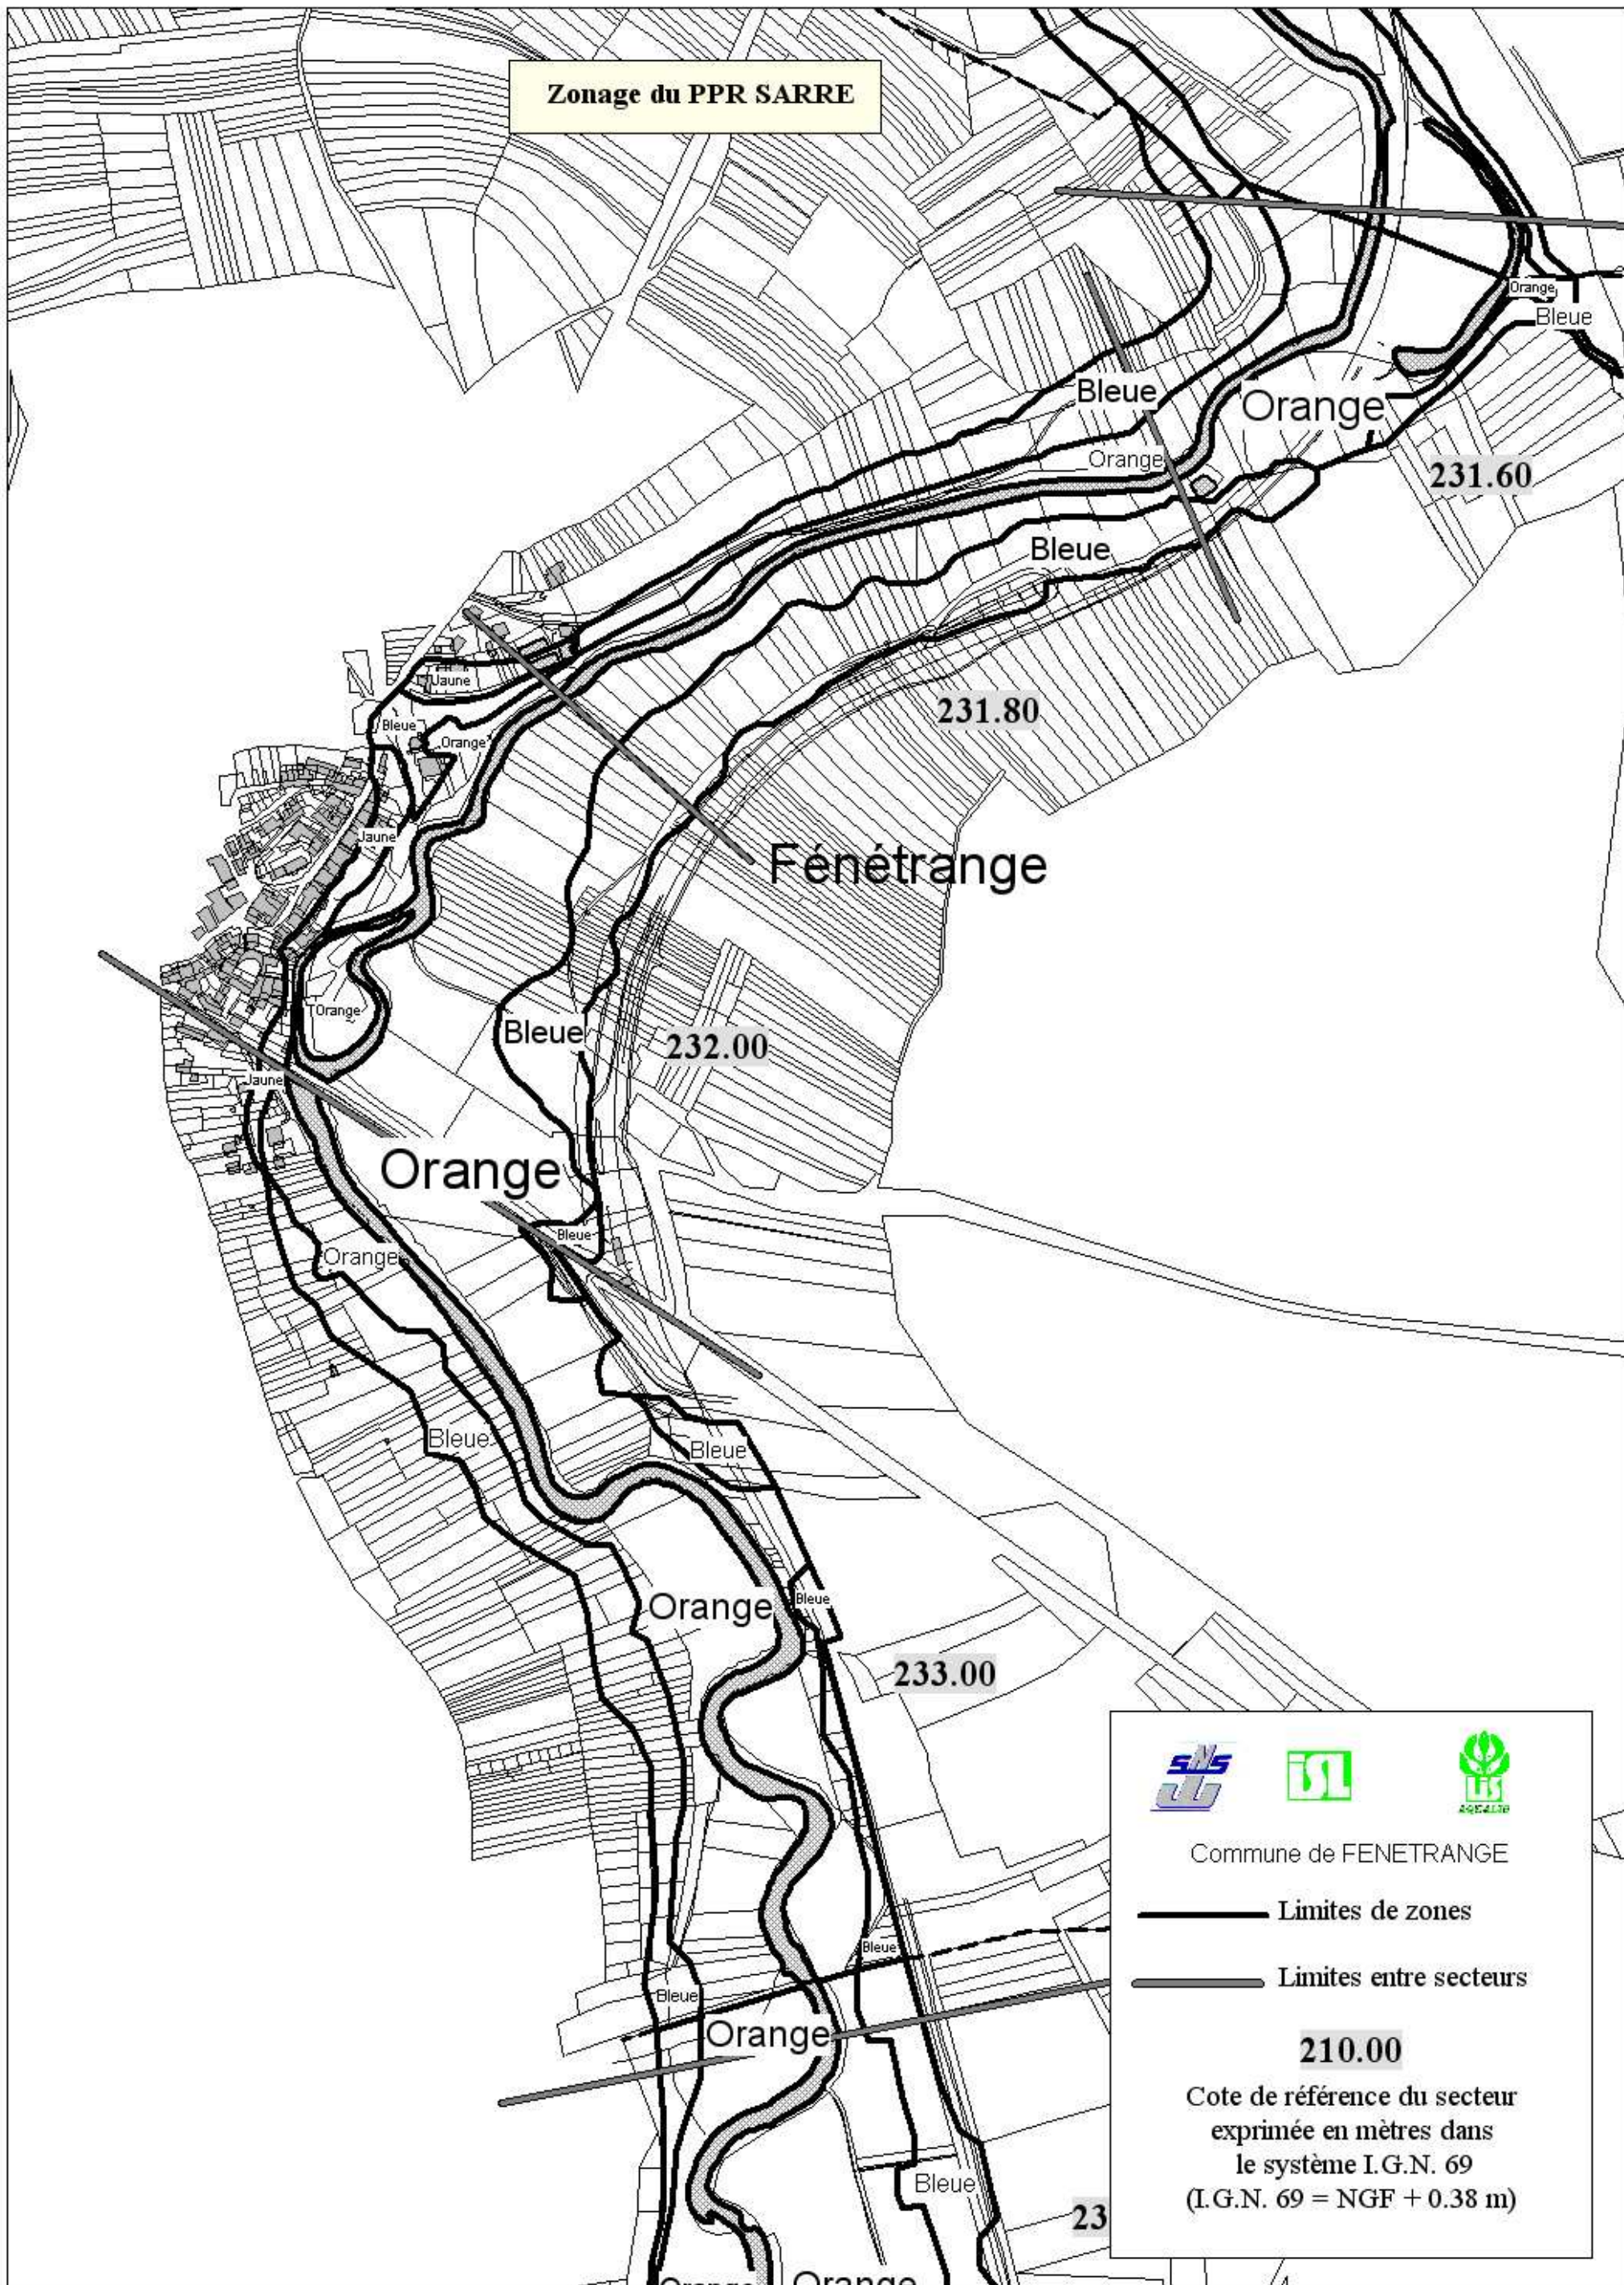

**Zonage du PPR SARRE**

Commune de FENETRANGE

— Limites de zones

— Limites entre secteurs

**210.00**

Cote de référence du secteur  
exprimée en mètres dans  
le système I.G.N. 69  
(I.G.N. 69 = NGF + 0.38 m)